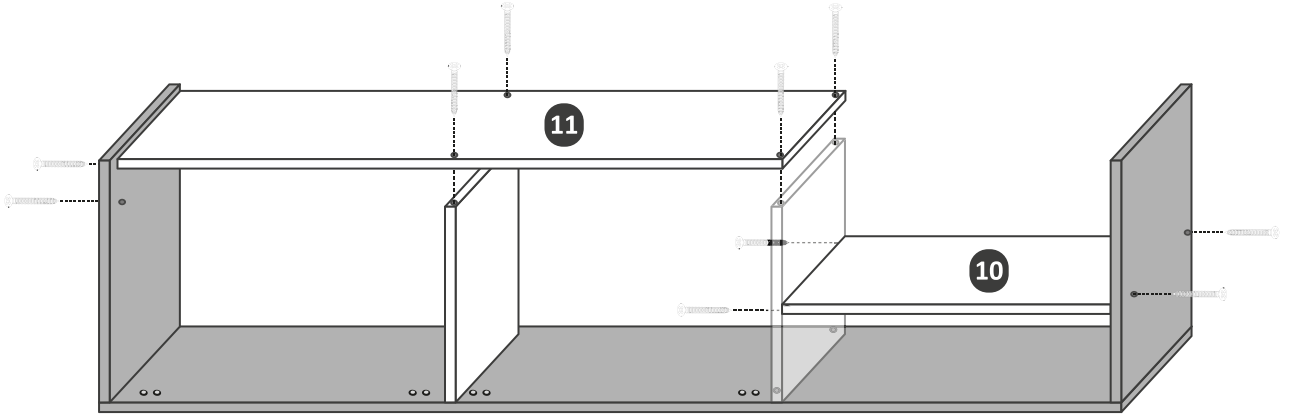

AKSESUAR LİSTESİ

A01 4x50 Vida  36x	A02 Menteşe  8x	A03 3x18 Vida  32x	A04 Tapa  36x
A05 Askı Aparatı  1x	A06 Dübel 	A07 6x80 Vida 	

PARA TANIMLAMA

MONTAJ TALİMATI

1. AŐAMA

2. AŞAMA

3. AŞAMA

4. AŞAMA