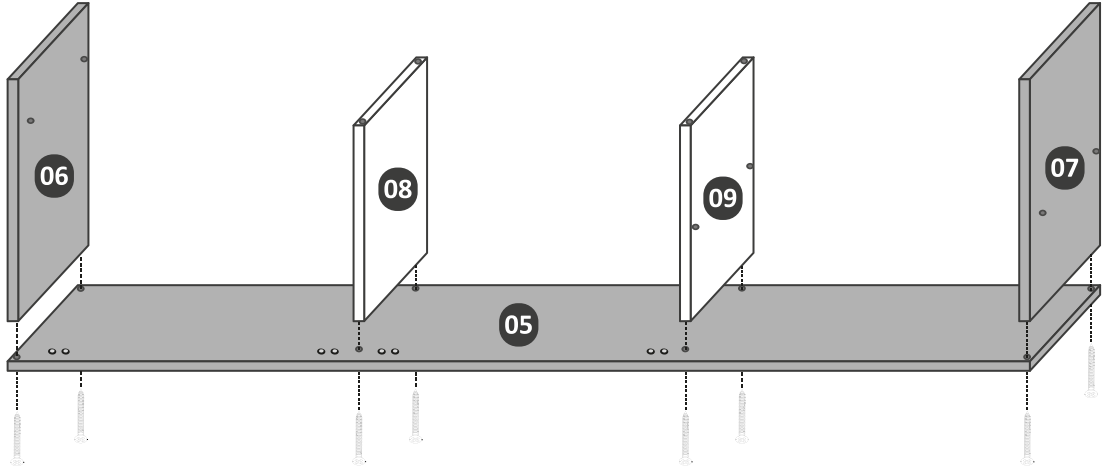

AKSESUAR LİSTESİ

A01 4x50 Vida  36x	A02 Menteşe  8x	A03 3x18 Vida  32x	A04 Tapa  36x
A05 Askı Aparatı  1x	A06 Dübel 	A07 6x80 Vida 	

PARA TANIMLAMA

MONTAJ TALİMATI

1. AŐAMA

2. AŞAMA

3. AŞAMA

4. AŞAMA