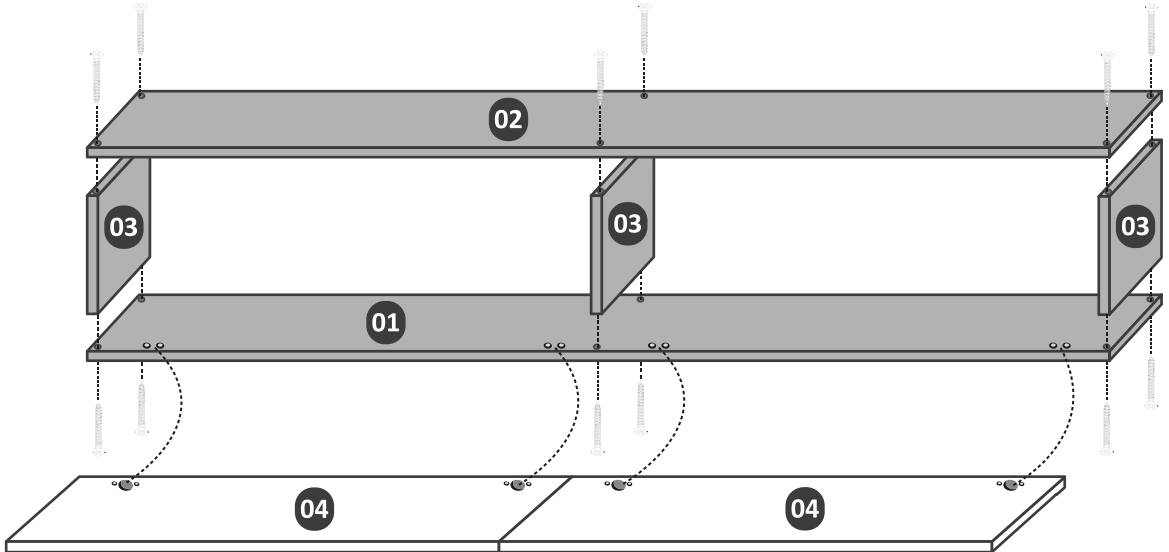

AKSESUAR LİSTESİ

A01 4x50 Vida  36x	A02 Menteşe  8x	A03 3x18 Vida  32x	A04 Tapa  36x
A05 Askı Aparatı  1x	A06 Dübel 	A07 6x80 Vida 	

PARA TANIMLAMA

MONTAJ TALİMATI

1. AŐAMA

2. AŞAMA

3. AŞAMA

4. AŞAMA