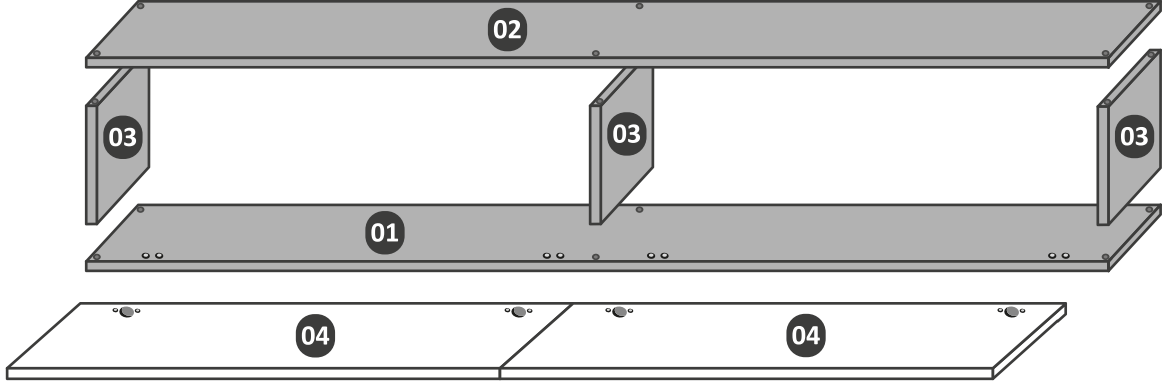

AKSESUAR LİSTESİ

A01 4x50 Vida  36x	A02 Menteşe  8x	A03 3x18 Vida  32x	A04 Tapa  36x
A05 Askı Aparatı  1x	A06 Dübel 	A07 6x80 Vida 	

PARA TANIMLAMA

MONTAJ TALİMATI

1. AŐAMA

2. AŞAMA

3. AŞAMA

4. AŞAMA