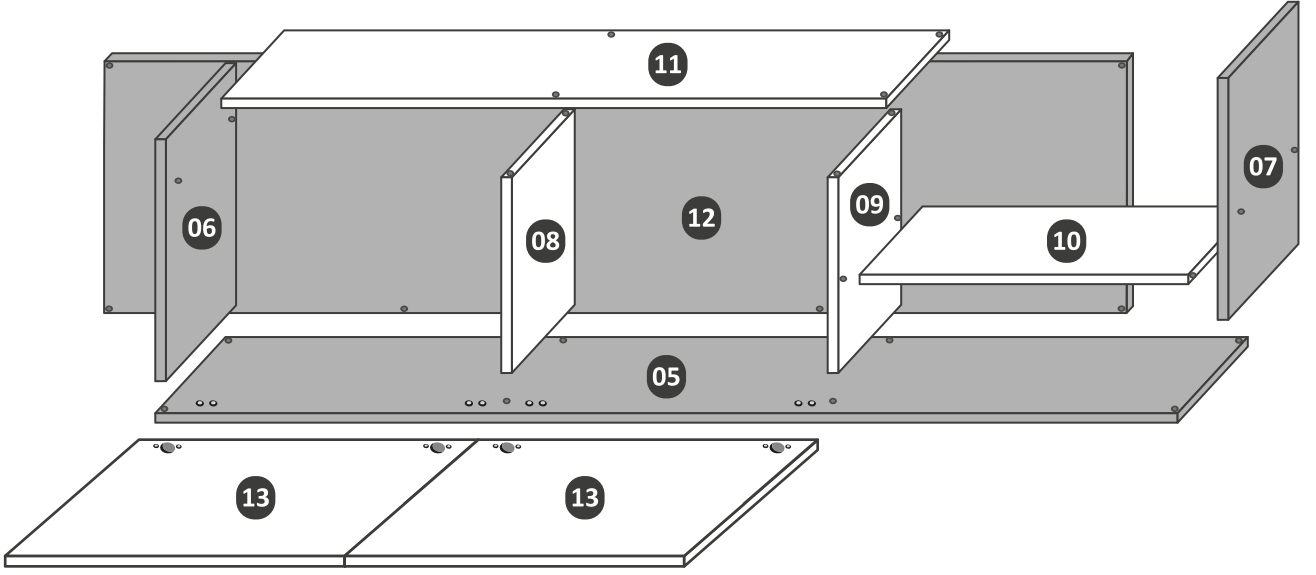

AKSESUAR LİSTESİ

A01 4x50 Vida  36x	A02 Menteşe  8x	A03 3x18 Vida  32x	A04 Tapa  36x
A05 Askı Aparatı  1x	A06 Dübel 	A07 6x80 Vida 	

PARA TANIMLAMA

MONTAJ TALİMATI

1. AŐAMA

2. AŞAMA

3. AŞAMA

4. AŞAMA