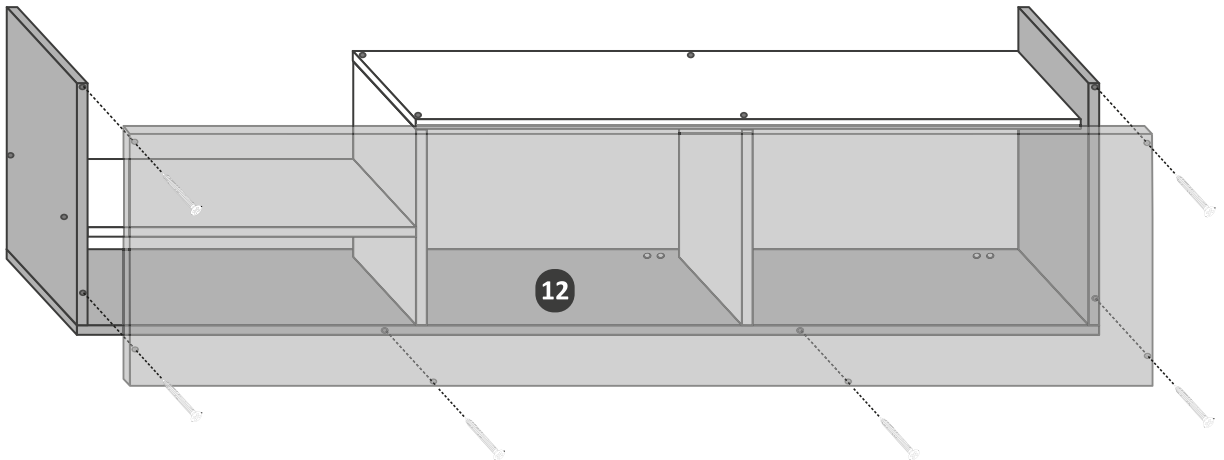

AKSESUAR LİSTESİ

A01 4x50 Vida  36x	A02 Menteşe  8x	A03 3x18 Vida  32x	A04 Tapa  36x
A05 Askı Aparatı  1x	A06 Dübel 	A07 6x80 Vida 	

PARA TANIMLAMA

MONTAJ TALİMATI

1. AŐAMA

2. AŞAMA

3. AŞAMA

4. AŞAMA