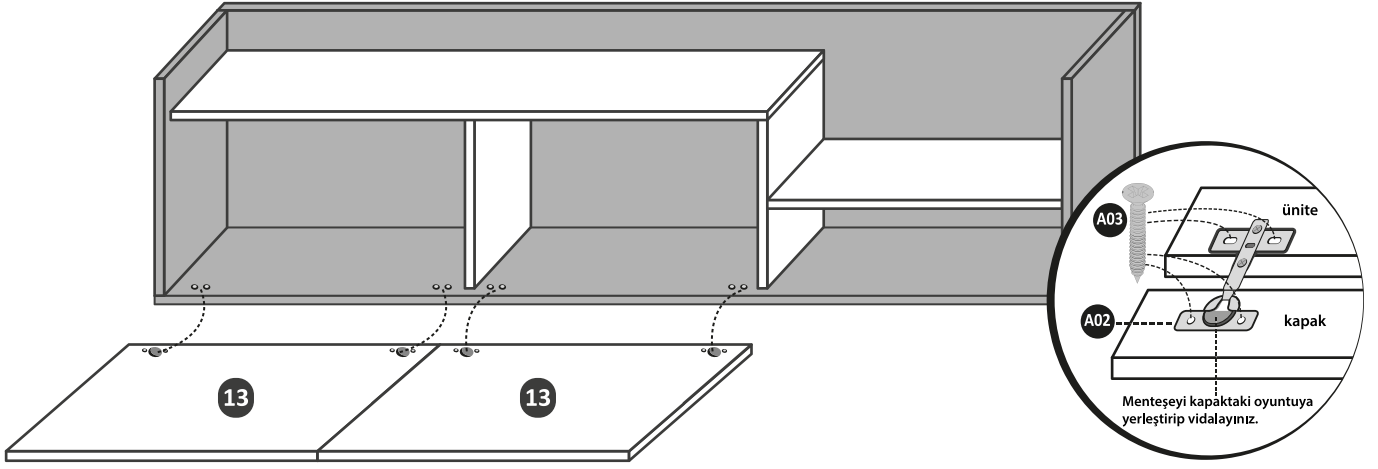

5. AŞAMA

6. AŞAMA

DECOROTIKA

İLETİŞİM

0286 316 54 24 info@decorotika.com

"Onlarca model ve cazip fiyat avantajları bir tık uzaklıkta"

www.decorotika.com