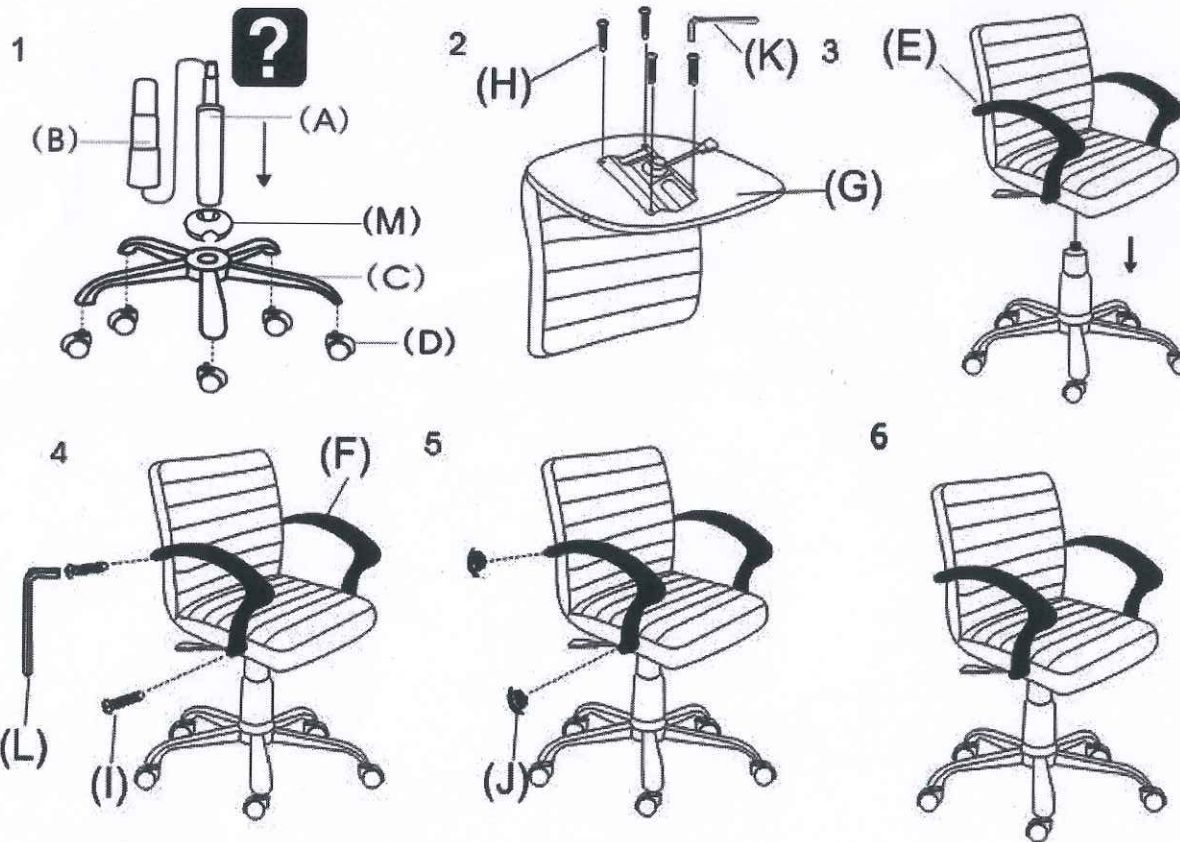

Poltrona home-Office

ISTRUZIONI DI MONTAGGIO E CONSIGLI PER L'USO

Leggere e Conservare: Per la vostra sicurezza controllate con frequenza settimanale che tutta la ferramenta sia ben serrata. Utilizzate il prodotto solo su superfici regolari e mai in pendenza, non usatelo mai come scaletta o come cavalletto e non ponetevi pesi eccessivi. La portata massima distribuita sull'intera superficie della seduta, non concentrata, è di Kg.100. Tenere distante da fonti di acqua ed umidità. Tenere distante da fiamme libere e sigarette accese. Non adatto per uso in esterno. Questo prodotto è solo per uso domestico e non professionale.

? Attenzione: rimuovere il cappuccio di protezione del pistone a gas prima di iniziare il montaggio

ATTENZIONE: Il pistone di sollevamento contiene aria compressa. Non cercate di azionarlo prima che sia stato montato, non cercate mai di aprirlo né manometterlo: Pericolo per la vostra incolumità