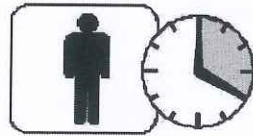

Poltrona home-Office

ISTRUZIONI DI MONTAGGIO E CONSIGLI PER L'USO

Leggere e Conservare: Per la vostra sicurezza controllate con frequenza settimanale che tutta la ferramenta sia ben serrata. Utilizzate il prodotto solo su superfici regolari e mai in pendenza, non usatelo mai come scaletta o come cavalletto e non ponetevi pesi eccessivi. La portata massima distribuita sull'intera superficie della seduta, non concentrata, è di Kg.100. Tenere distante da fonti di acqua ed umidità. Tenere distante da fiamme libere e sigarette accese. Non adatto per uso in esterno. Questo prodotto è solo per uso domestico e non professionale.