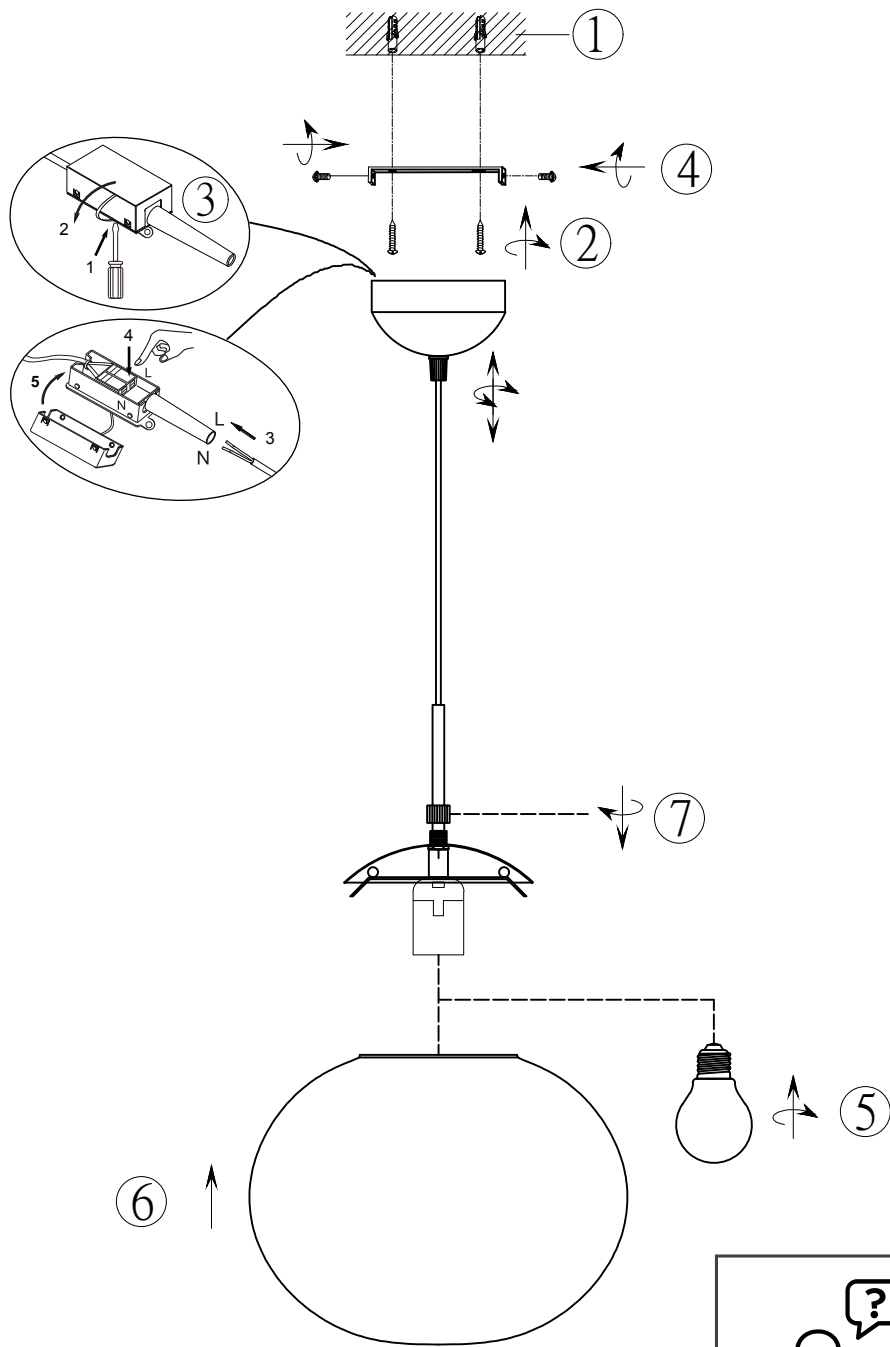

(SR) UPOZORENJE!

Prije početka montaže, pažljivo pročitajte sigurnosne upute!

(UK) ПОПЕРЕДЖЕННЯ!

Перед розбиранням, будь ласка, уважно прочитайте інструкції з техніки безпеки!

230V ~ 50Hz, 1x E27 / max. 40W