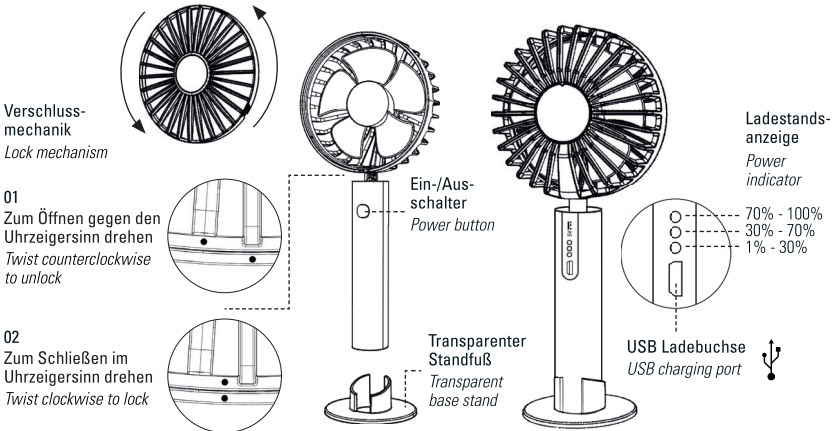

Flow

Bedienungsanleitung DEUTSCH

Spezifikationen

- Tragbarer Ventilator für drinnen & draußen
- Aluminiumgriff
- Zubehör: transparenter Standfuß, Handschlaufe, USB-Kabel
- Maße: 22,2 cm Ø 9,7 cm
- Nennleistung: 5,5W
- Nennspannung: 5V --- 0,6A
- Akkubetrieb: 2000 mAh / 5V
- Laufzeit bis zu 7 Std.
- Ladezeit ca. 2 Std.

Anleitung

- 3 Geschwindigkeitsstufen - niedrig, mittel, hoch.
- Drücken Sie den Ein-/Ausschalter, um zwischen den Geschwindigkeitsstufen zu wechseln.
- Den Ventilator ausschalten durch Drücken des Ein-/Ausschalters auf der höchsten Stufe oder durch Gedrückthalten auf jeder Stufe.
- Ladestandsanzeige leuchtet bei ausgeschaltetem Gerät nicht weiter.
- Vor der ersten Inbetriebnahme vollständig aufladen.
- Ventilator trocken und bei Zimmertemperatur lagern.
- Produkt ausgestattet mit Batterie-Ladeschutz.
- Keine spitzen Gegenstände oder Finger in den laufenden Ventilator stecken.
- Für Nutzung durch Kleinkinder ohne elterliches Beisein NICHT geeignet.
- Ventilator NICHT ohne Frontabdeckung benutzen.
- Gerät nach Sturz oder Schlag nicht weiter benutzen.

Instruction Manual ENGLISH

Specifications

- Portable mini fan for indoor & outdoor use
- Aluminum handle
- Accessories: translucent base stand, wrist strap, USB cable
- Dimensions: 22.2 cm Ø 9.7 cm
- Rated Power: 5.5W
- Rated Voltage: 5V --- 0.6A
- Battery capacity: 2000 mAh / 5V
- Working time up to 7 h
- Charging time approx. 2 h

Instructions

- 3 adjustable speed settings - low, medium, high.
- Press the power button to change fan speed setting.
- Turn off fan by pressing the power button again when fan is at highest speed setting or hold power button at any speed level.
- Indicator lights will be shut off when power is out.
- Before first use, fully charge .
- Do NOT put this product in a wet or high temperature place.
- Product comes with battery charge protection.
- Do NOT put finger or hard object into running fan.
- This product is NOT a toy. Children must be accompanied by parents.
- Do NOT use fan without cover.
- Do NOT impact or throw the product around in case of any internal errors.

⚠ WARNING - Gerät nicht auseinander bauen, quetschen oder ins Feuer halten.
Von Kindern fern halten, um Unfälle zu vermeiden.

⚠ WARNING - Do not take apart, impact, squeeze or put product into the fire.
Keep away from children in order to avoid any accidents.