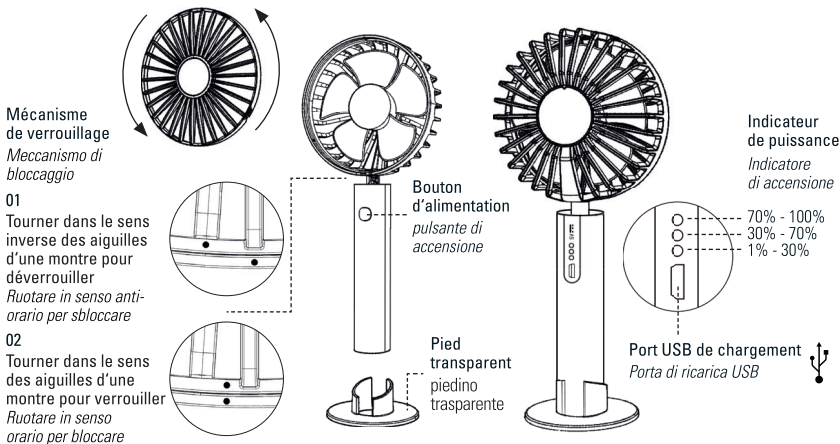

Flow

Mode d'emploi FRANÇAIS

Spécifications

- Portable, rechargeable pour une utilisation en intérieur comme en extérieur
- Poignée en aluminium
- Accessoires: pied transparent, poignée, câble USB
- Dimensions: 22,2 cm Ø 9,7 cm
- Puissance nominale: 5.5W
- Tension nominale: 5V== 0.6A
- Capacité batterie: 2000 mAh / 5V
- autonomie de la batterie jusqu'à 7 heures
- temps de charge env. 2 heures

Instructions

- 3 paramètres de vitesse ajustables - bas, moyen, haut.
- Appuyez sur le bouton d'alimentation pour changer le paramètre de vitesse du ventilateur.
- éteignez le ventilateur en appuyant une nouvelle fois sur le bouton d'alimentation lorsque le ventilateur est à son paramètre de vitesse le plus élevé ou maintenez le bouton d'alimentation enfoncé à n'importe quel niveau de vitesse.
- La lumière de l'indicateur est éteinte lorsque d'une coupure de courant.
- Chargez complètement avant la première utilisation.
- NE PAS placer ce produit dans un environnement humide ou à haute température.
- Le produit est fourni avec une protection de chargement de batterie.
- NE PAS mettre un doigt ou un objet dur dans le ventilateur en marche.
- Le produit n'est PAS un jouet. Les enfants doivent être accompagnés par un parent.
- NE PAS utiliser le ventilateur sans couverture.
- NE PAS manipuler ou faire bouger le produit en cas d'erreurs internes.

Déclaration de conformité

Manuale di istruzioni ITALIANO

Specifiche tecniche

- Ventilatore mobile a batterie ricaricabili per interno ed esterno
- Manico in alluminio
- Accessori: piedino trasparente, cinghia da polso, cavo USB
- Dimensioni: 22,2 cm Ø 9,7 cm
- Potenza nominale: 5.5W
- Tensione nominale: 5V== 0.6A
- Capacità della batteria: 2000 mAh / 5V
- fino a 7 ore
- tempo di ricarica ca. 2 ore

Instructions

- 3 impostazioni di velocità regolabili: bassa, media, alta.
- Premere il pulsante di accensione per modificare l'impostazione di velocità del ventilatore.
- Spegner il ventilatore premendo nuovamente il pulsante di accensione quando il ventilatore è alla massima velocità o tener premuto il pulsante di accensione a qualsiasi livello di velocità.
- La spia luminosa si spegne se manca la corrente.
- Ricaricare completamente prima del primo utilizzo.
- NON collocare il prodotto in un luogo bagnato o molto caldo.
- Il prodotto è dotato di una protezione di carica della batteria.
- NON inserire le dita o oggetti rigidi nel ventilatore in funzione.
- Questo prodotto NON è un giocattolo. I bambini devono essere accompagnati dai genitori.
- NON utilizzare il ventilatore senza copertura.
- NON colpire il prodotto o scagliarlo in caso di errori interni.

Dichiarazione di conformità