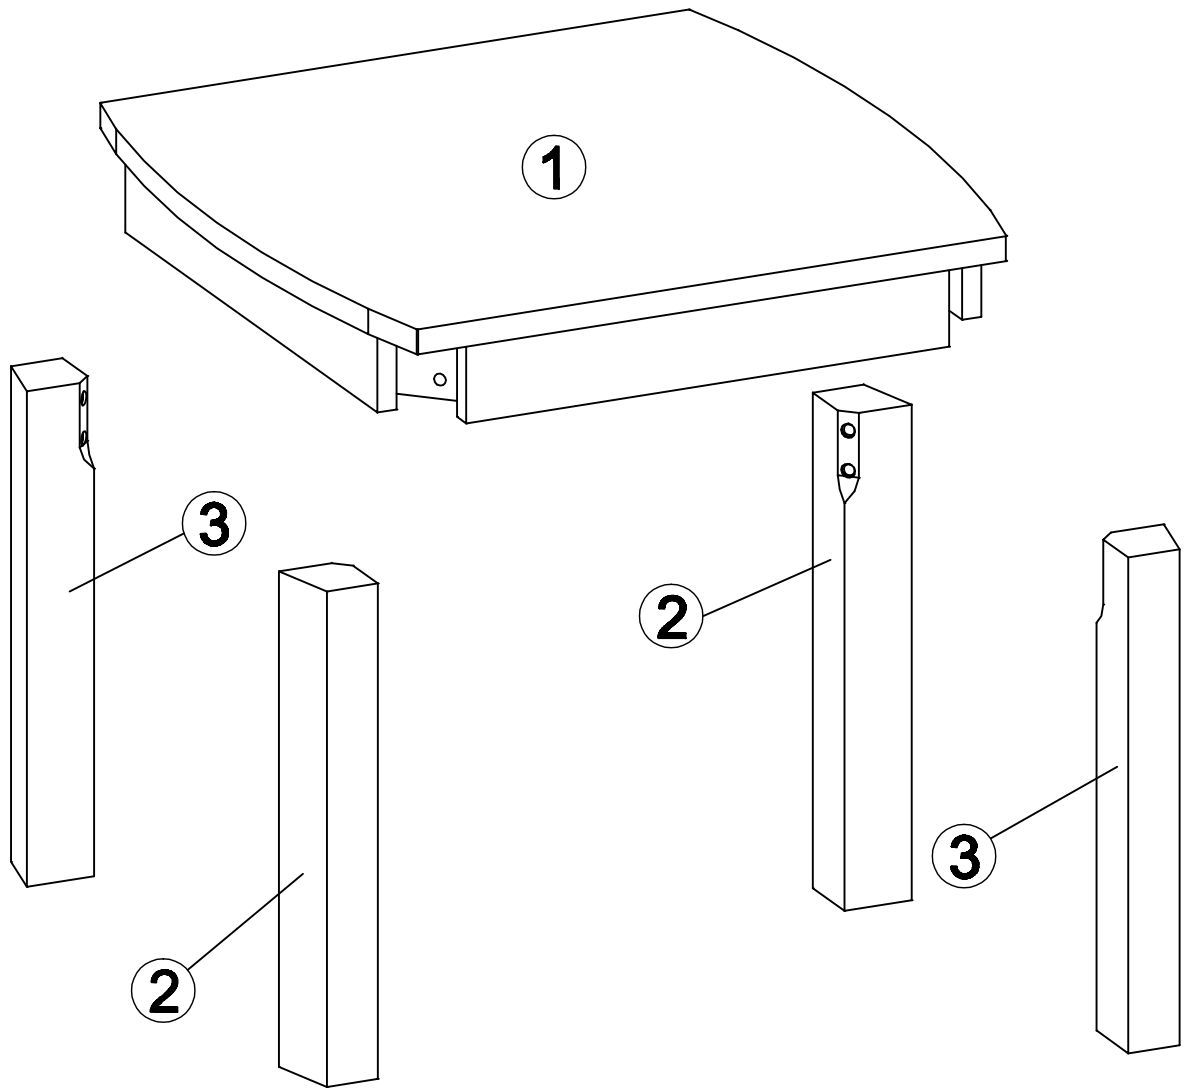

201607,0011

Assembled dimensions

Height	520	mm
Width	700	mm
Depth	700	mm

8×A  M8×65mm	8×B  M8	8×C  M8	1×D  5mm
---------------------------------------------------------------------------------------------------------------------	----------------------------------------------------------------------------------------------------------------	----------------------------------------------------------------------------------------------------------------	------------------------------------------------------------------------------------------------------------------