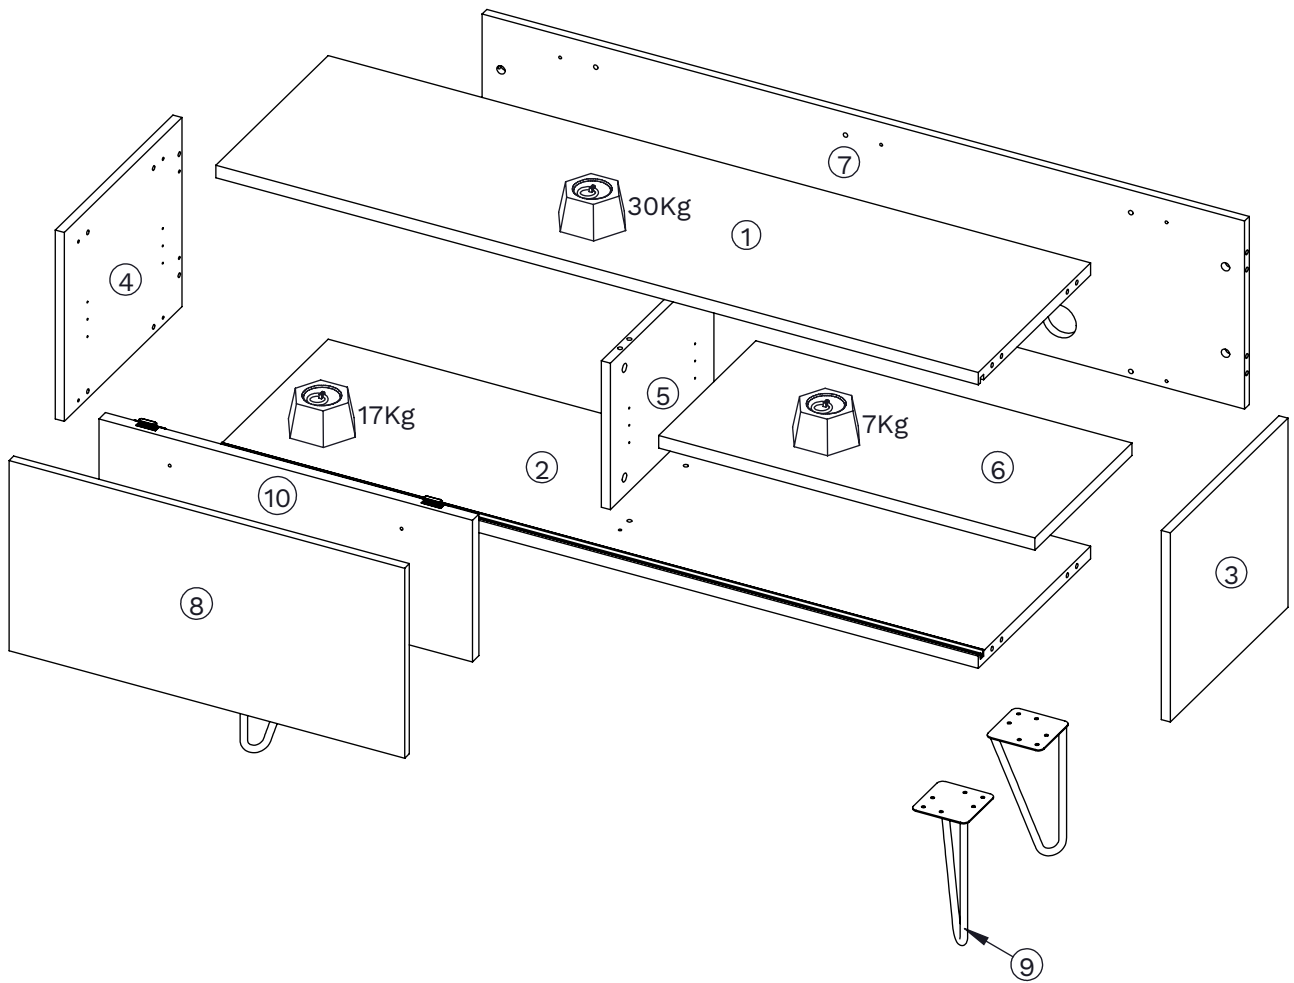

NINA

1 : 00

x 2

TEMAHOME
welcome vibrations

○	x	mm	
1	1	1368 x 382 x 23	1
2	1	1368 x 382 x 23	1
3	1	400 x 350 x 16	1
4	1	400 x 350 x 16	1
5	1	352 x 271 x 16	1
6	1	675 x 330 x 23	1
7	1	1368 x 348 x 16	1
8	1	710 x 352 x 16	1
9	4	240 x 100 x 100	1
10	1	670 X 262 x 22	1

Ø7 x 41mm

BAA x 22

AAA x 22

CCC x 22

PCM x 2

Ø3.5 x 30mm

GG x 4

Ø4 x 16mm

GGK x 24

EFC x 4

EDN x 10/8

DMB x 4

1

BAA x 2  Ø7 x 41mm	AAA x 11 	DAC x 11 
--	---	---

2

BAA x 2  Ø7 x 41mm	AAA x 7 	DAC x 7 
--	--	--

3

BAA x 4  Ø7 x 41mm	AAA x 6 	DAC x 4 	PCM x 2 
--	--	--	--

4

5

GGK x 24

Ø4 x 16mm

6

EDN x 10/8