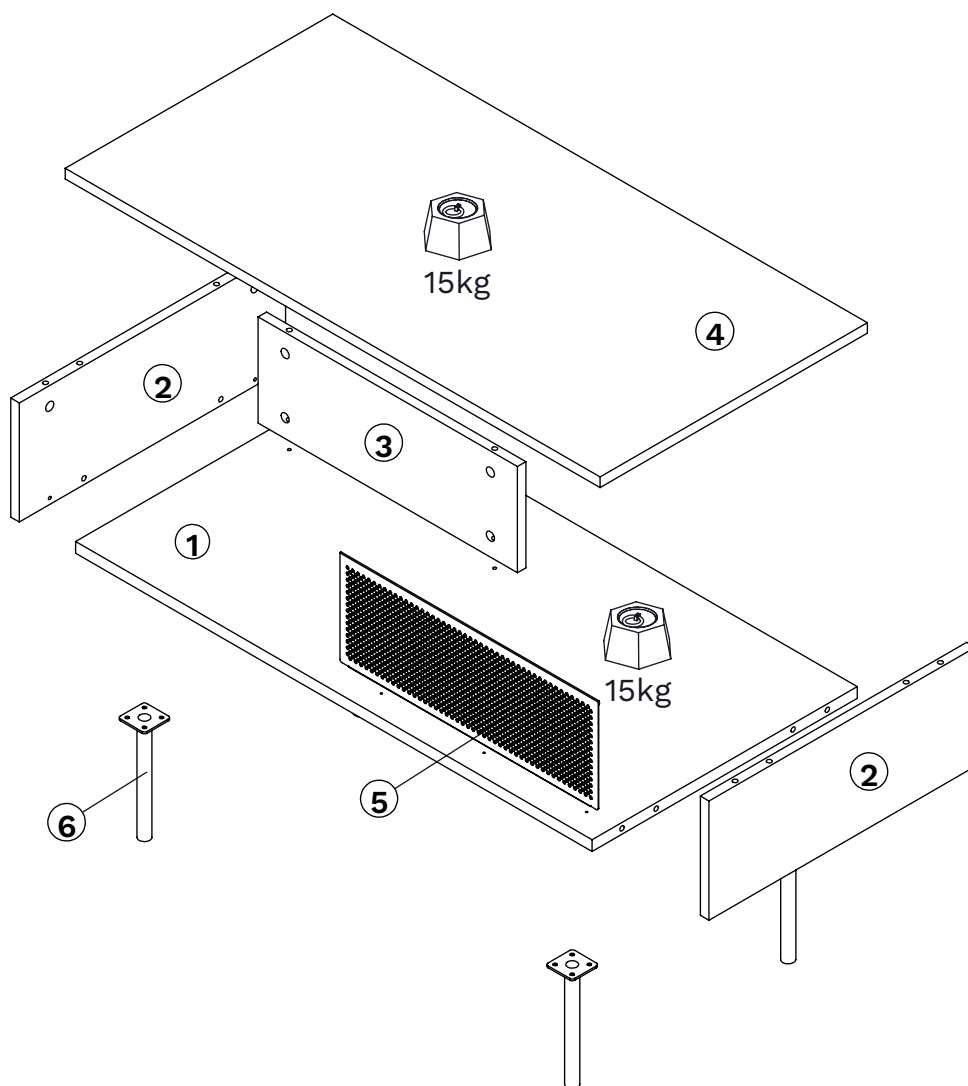

RADIO

0 : 30

x 2

TEMAHOME
welcome vibrations

○	x	mm	
1	1	966 x 496 x 16	1
2	2	498 x 193 x 16	1
3	1	485 x 172 x 16	1
4	1	1000 x 500 x 16	1
5	1	480 x 180 x 38	1
6	1	50 x 50 x 195	1

0512.041

0512.042

0540.004

0512.024

Ø7 x 41mm

BAA x 12

AAA x 12

DAC x 8

Ø4 x 16mm

GGs x 16

0512.028/030