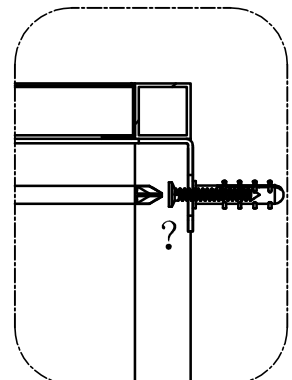

NEWCASTLE - BOOKCASE

			✓
①	2	794.5x270x15	
②	1	275.5x299.5x15	
③	1	533.5x299.5x15	
④	1	856 x 795 x 60	
⑤	1	856 x 795 x 60	

<p>AX 16</p>  <p>M6 X 12 mm</p>	<p>BX 1</p>  <p>4mm</p>	<p>CX 4</p>  <p>M6 x 15 mm</p>	<p>DX 10</p>  <p>M4 X 12 mm</p>	<p>EX 1</p>  <p>75x25x15mm</p>
--	--	---	--	---

1

2

3

4

A X 8	B X 1	C X 4
		
M6 X 12 mm	4mm	M6 x 15 mm

5

6

7