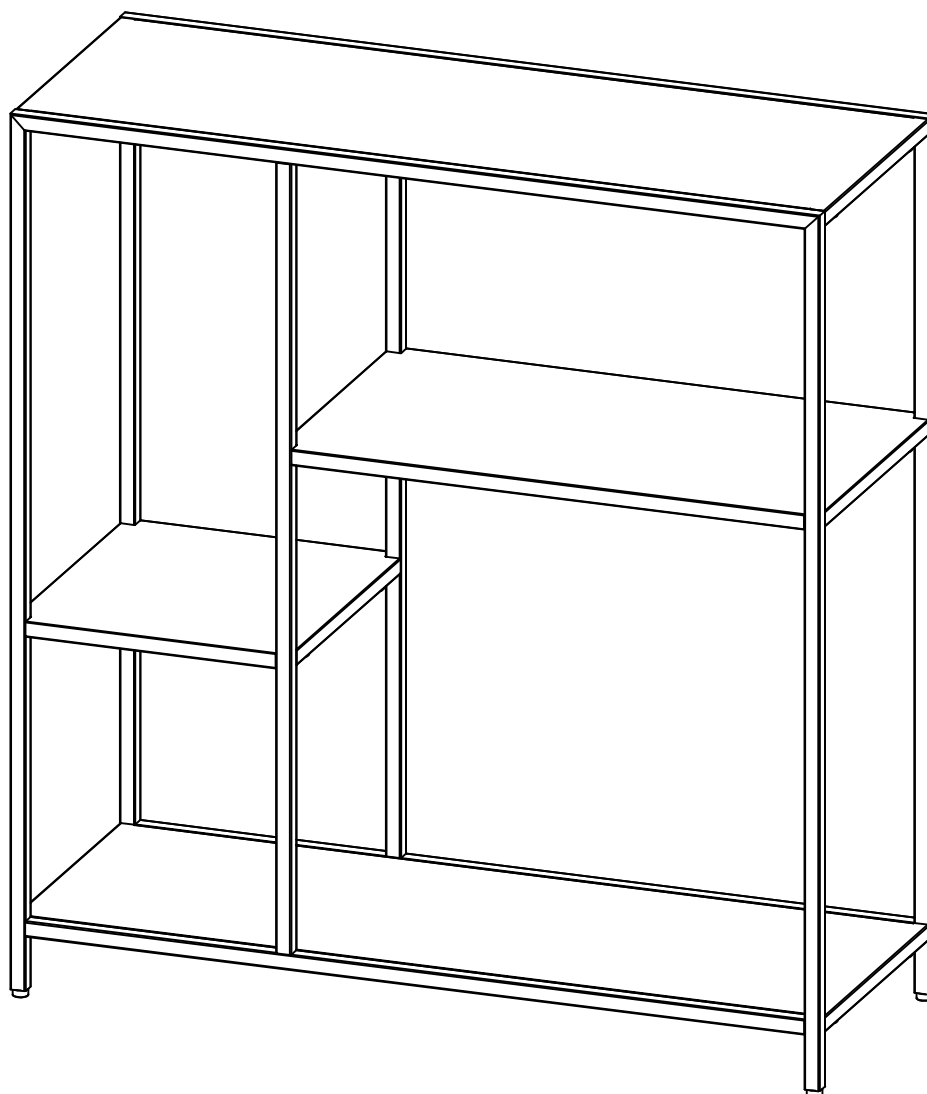

NEWCASTLE - BOOKCASE

			✓
①	2	794.5x270x15	
②	1	275.5x299.5x15	
③	1	533.5x299.5x15	
④	1	856 x 795 x 60	
⑤	1	856 x 795 x 60	

<p>AX 16</p>  <p>M6 X 12 mm</p>	<p>BX 1</p>  <p>4mm</p>	<p>CX 4</p>  <p>M6 x 15 mm</p>	<p>DX 10</p>  <p>M4 X 12 mm</p>	<p>EX 1</p>  <p>75x25x15mm</p>
--	--	---	--	---

1

2

3

4

A X 8	B X 1	C X 4
		
M6 X 12 mm	4mm	M6 x 15 mm

5

6

7