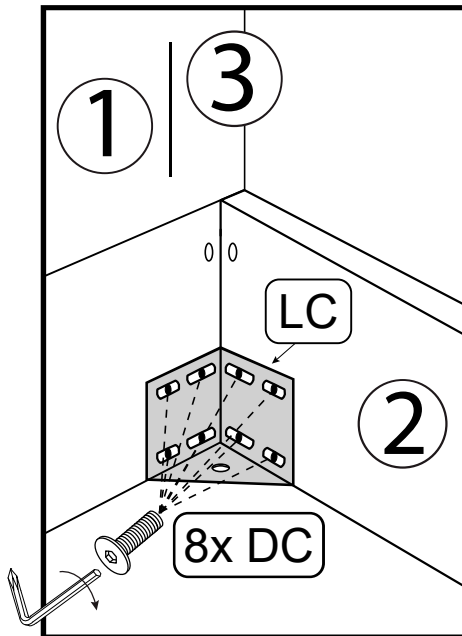

# MATTIS by meise (B-432)

140 cm  
 160 cm  
 180 cm

AC-111	BC-111	CC-111	DC-111	EC-111	FC-111	GC-111	HC-111	IC-111
8	4	4	40	1	2	-	2	4
						-		
-	-	H: 195	M8*35	1989*70*20	M6*16	-	ca. 200-320	4*20
JC-111	KC-111	LC-111	MC-111	NC-111	OC-111	PC-111	QC-111	RC-111
8	1	4	4	4	4	-	-	-
						-	-	-
3,5*20	Set	-	M10	M10	M10	-	-	-
SC-111	T1-111	T2-111	UC-111	VC-111	WC-111	XC-111	YC-111	ZC-111
-	1	1	-	-	-	-	-	-
-			-	-	-	-	-	-
-	5	13	-	-	-	-	-	-

--	--	--	--	--	--	--	--	--

1

1.

2.

3.

2