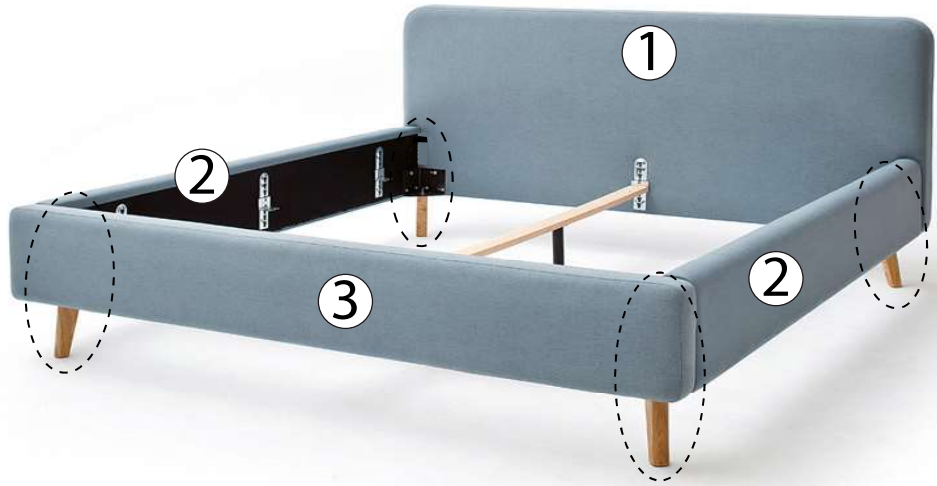

# MATTIS by meise (B-432)

140 cm  
 160 cm  
 180 cm

AC-111	BC-111	CC-111	DC-111	EC-111	FC-111	GC-111	HC-111	IC-111
8	4	4	40	1	2	-	2	4
						-		
-	-	H: 195	M8*35	1989*70*20	M6*16	-	ca. 200-320	4*20
JC-111	KC-111	LC-111	MC-111	NC-111	OC-111	PC-111	QC-111	RC-111
8	1	4	4	4	4	-	-	-
						-	-	-
3,5*20	Set	-	M10	M10	M10	-	-	-
SC-111	T1-111	T2-111	UC-111	VC-111	WC-111	XC-111	YC-111	ZC-111
-	1	1	-	-	-	-	-	-
-			-	-	-	-	-	-
-	5	13	-	-	-	-	-	-

--	--	--	--	--	--	--	--	--

1

1.

2.

3.

2