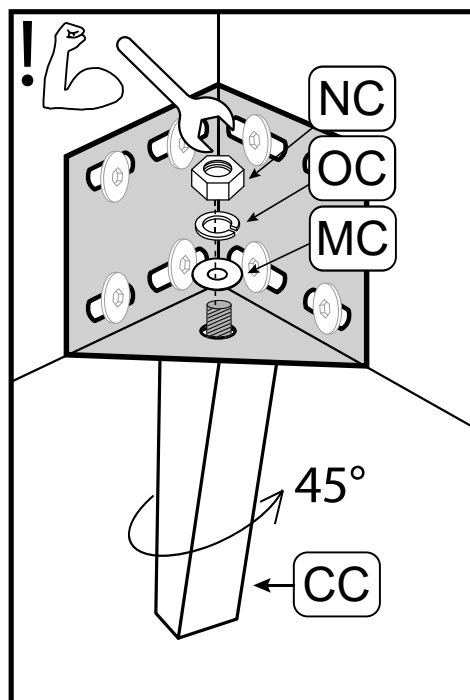

# MATTIS by meise (B-432)

140 cm  
 160 cm  
 180 cm

AC-111	BC-111	CC-111	DC-111	EC-111	FC-111	GC-111	HC-111	IC-111
8	4	4	40	1	2	-	2	4
						-		
-	-	H: 195	M8*35	1989*70*20	M6*16	-	ca. 200-320	4*20
JC-111	KC-111	LC-111	MC-111	NC-111	OC-111	PC-111	QC-111	RC-111
8	1	4	4	4	4	-	-	-
						-	-	-
3,5*20	Set	-	M10	M10	M10	-	-	-
SC-111	T1-111	T2-111	UC-111	VC-111	WC-111	XC-111	YC-111	ZC-111
-	1	1	-	-	-	-	-	-
-			-	-	-	-	-	-
-	5	13	-	-	-	-	-	-

--	--	--	--	--	--	--	--	--

1

1.

2.

3.

2