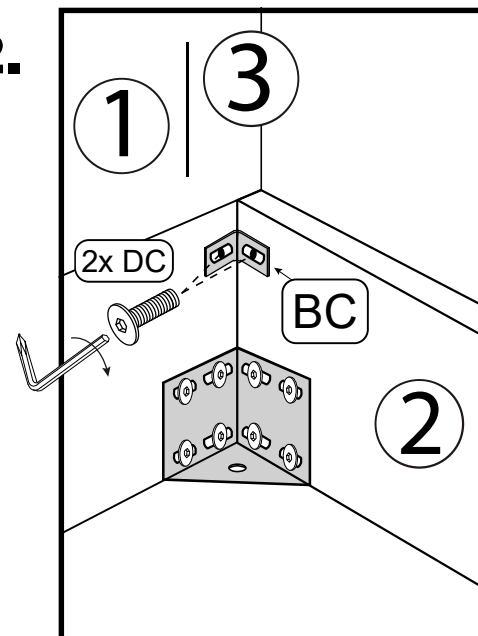

# MATTIS by meise (B-432)

140 cm  
 160 cm  
 180 cm

AC-111	BC-111	CC-111	DC-111	EC-111	FC-111	GC-111	HC-111	IC-111
8	4	4	40	1	2	-	2	4
						-		
-	-	H: 195	M8*35	1989*70*20	M6*16	-	ca. 200-320	4*20
JC-111	KC-111	LC-111	MC-111	NC-111	OC-111	PC-111	QC-111	RC-111
8	1	4	4	4	4	-	-	-
						-	-	-
3,5*20	Set	-	M10	M10	M10	-	-	-
SC-111	T1-111	T2-111	UC-111	VC-111	WC-111	XC-111	YC-111	ZC-111
-	1	1	-	-	-	-	-	-
-			-	-	-	-	-	-
-	5	13	-	-	-	-	-	-

--	--	--	--	--	--	--	--	--

1

1.

2.

3.

2