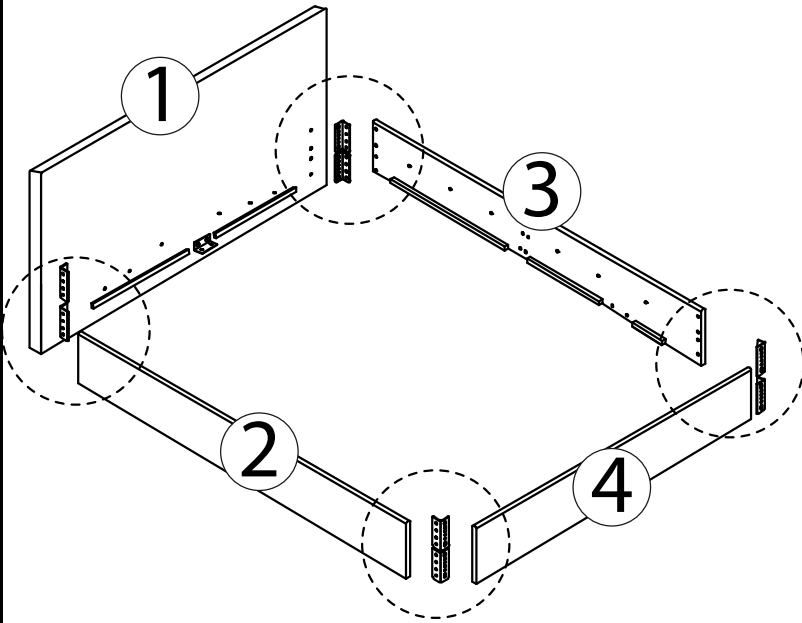

Meise Möbel GmbH & KG Klosterbauerschafter Straße 27 D-32278 Kirchlengern		CUBE by meise (B-503) Bettkasten / storage						140 cm	
A-111	B-111	C-111	D-111	E-111	F-111	G-111	H-111	I-111	
2	2	10	36	2	1	4	8	4	
									
H80*40*40	670*40*20	-	M6*40	M8*40	1415*150*22	695*995*5	M6*35	M6*20	
J-111	K-111	LL/LR-111	M-111	N-111	O-111	P-111	Q-111	R-111	
2	1	1 / 1	2	12	4	1	2	8	
									
990*50*20	560*25*35	-	850 N	M10	M6*70	560*25*15	730*100*70	4*20	
S-111	T-111	U-111	V-111	W-111	X-111	Y-111	Z-111	AA-111	
4	16	1	1	12	4	-	12	6	
						-			
860*36*36	Set	1390*1995	5	M6	M6		M8*75	M8*65	
									
									

1

2.

3.

2

2.

3

4

5