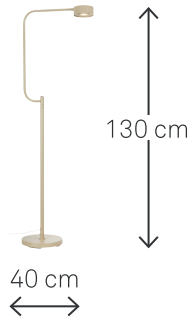

Hugo

Monika Mulder for Markslöjd

23 cm