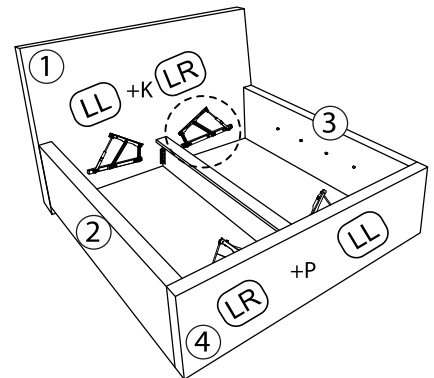

Meise Möbel GmbH & KG Klosterbauerschafter Straße 27 D-32278 Kirchlengern		CUBE by meise (B-503) Bettkasten / storage						160 cm 180 cm 200 cm
A-111	B-111	C-111	D-111	E-111	F-111	G-111	H-111	I-111
2	2	10	44	2	1	4	8	4
 H80*40*40	 670*40*20	 -	 M6*40	 M8*40	 2010*150*70	 160/180/200: 795/895/995* 995*5	 M6*35	 M6*20
J-111	K-111	LL/LR-111	M-111	N-111	O-111	P-111	Q-111	R-111
6	2	2 / 2	4	8	-	2	4	16
 160/180/200: 785/885/985* 50*20	 560*25*35	 -	 280 N	 M10	-	 560*25*15	 730*100*70	 4*20
S-111	T-111	UL/UR-111	V-111	W-111	X-111	Y-111	Z-111	AA-111
2	16	1 / 1	1	16	8	-	8	12
 1520*36*36	 Set	 160/180/200: 79/89/99*195cm	 5	 M6	 M6	-	 M8*75	 M8*65
								
		 60 min			 < 120 KG < 120 KG			

1

2.

3.

2

2.

3.

6

7