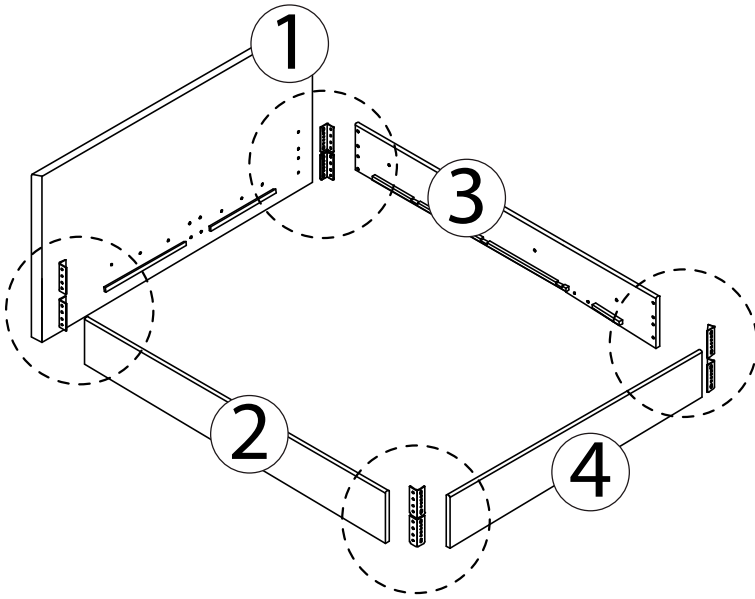

Meise Möbel GmbH & KG Klosterbauerschafter Straße 27 D-32278 Kirchlengern		CUBE by meise (B-503) Bettkasten / storage						160 cm 180 cm 200 cm
A-111	B-111	C-111	D-111	E-111	F-111	G-111	H-111	I-111
2	2	10	44	2	1	4	8	4
 H80*40*40	 670*40*20	 -	 M6*40	 M8*40	 2010*150*70	 160/180/200: 795/895/995* 995*5	 M6*35	 M6*20
J-111	K-111	LL/LR-111	M-111	N-111	O-111	P-111	Q-111	R-111
6	2	2 / 2	4	8	-	2	4	16
 160/180/200: 785/885/985* 50*20	 560*25*35	 -	 280 N	 M10	-	 560*25*15	 730*100*70	 4*20
S-111	T-111	UL/UR-111	V-111	W-111	X-111	Y-111	Z-111	AA-111
2	16	1 / 1	1	16	8	-	8	12
 1520*36*36	 Set	 160/180/200: 79/89/99*195cm	 5	 M6	 M6	-	 M8*75	 M8*65
								
		 60 min			 < 120 KG < 120 KG			

1

2.

3.

2

2.

3.

6

7