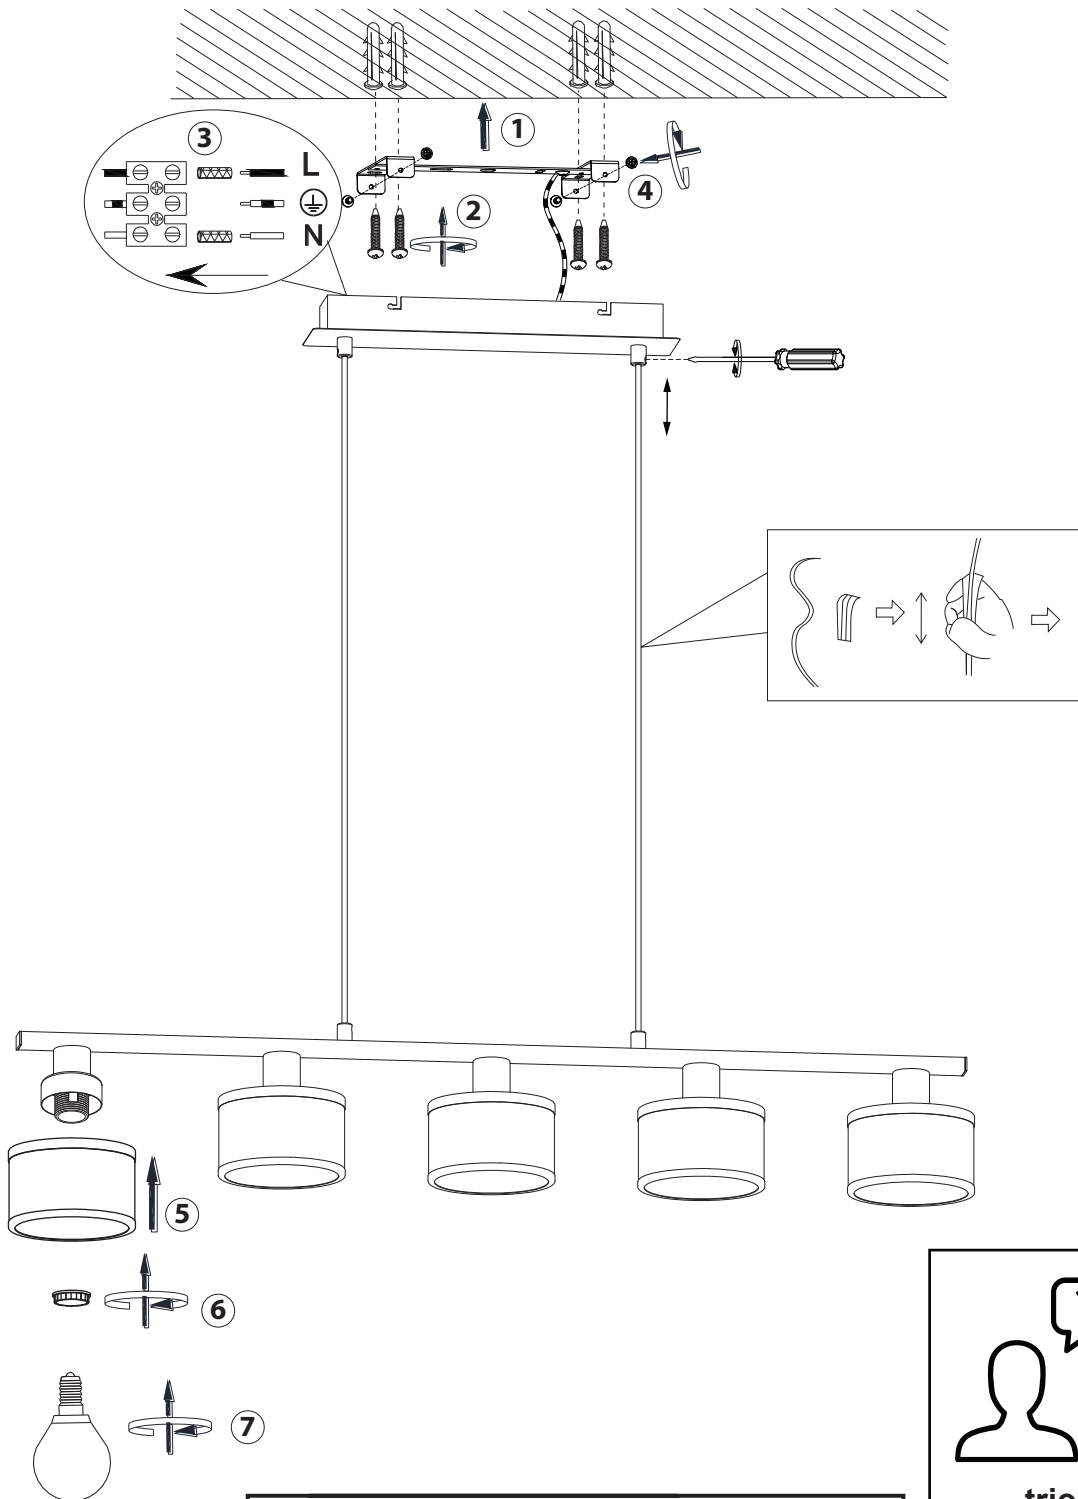

(SR) UPOZORENJE!

Prije početka montaže, pažljivo pročitajte sigurnosne upute!

(UK) ПОПЕРЕДЖЕННЯ!

Перед розбиранням, будь ласка, уважно прочитайте інструкції з техніки безпеки!

230V~50Hz 5x E14 max. 28W

trio-lighting.com/
311600506