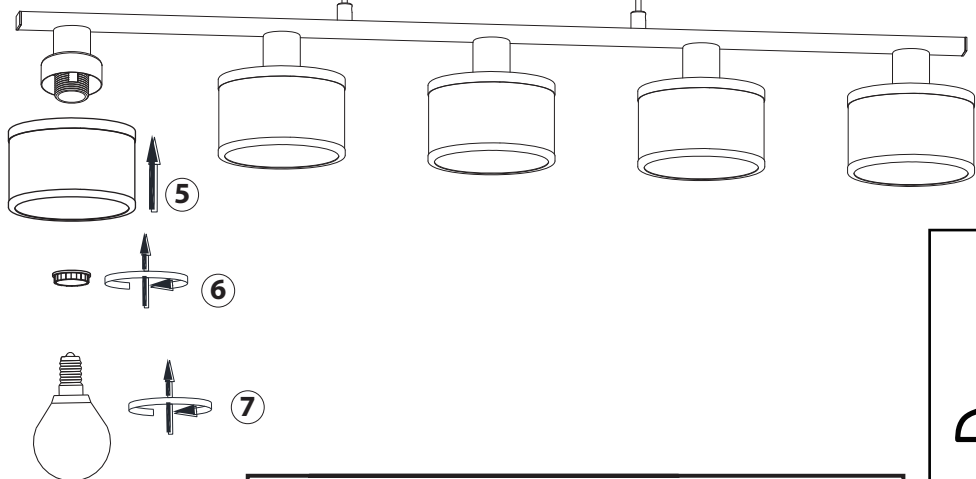

(SR) UPOZORENJE!

Prije početka montaže, pažljivo pročitajte sigurnosne upute!

(UK) ПОПЕРЕДЖЕННЯ!

Перед розбиранням, будь ласка, уважно прочитайте інструкції з техніки безпеки!

230V~50Hz 5x E14 max. 28W

trio-lighting.com/
311600506