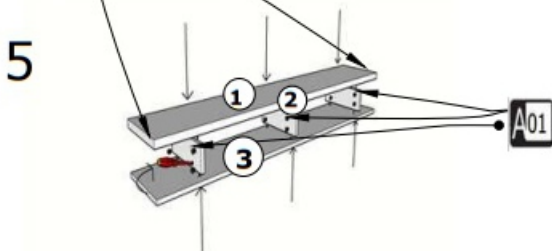

VERONA TV SEHPASI

MONTAJ VE KULLANIM KILAVUZU
ASSEMBLY MANUAL

AKSESUAR LİSTESİ / ACCESSORY LIST

A01	Minifix k18	A05	Minifix M10	A08	4x50	A07	arkalık çivisi
	14x		14x		20x		50x
A09	3,5x18	C04	Düz Mentese	C01	Menteşe Atlığı	D02	minifix tapası
	24 x		6x		6x		14x