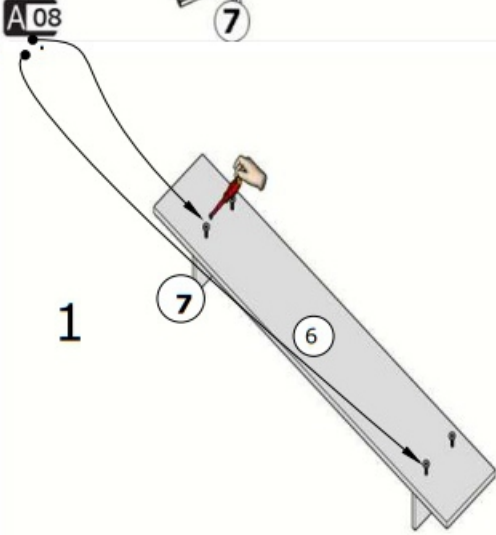

VERONA TV SEHPASI

MONTAJ VE KULLANIM KILAVUZU
ASSEMBLY MANUAL

AKSESUAR LİSTESİ / ACCESSORY LIST

A01	Minifix k18	A05	Minifix M10	A08	4x50	A07	arkalık çivisi
	14x		14x		20x		50x
A09	3,5x18	C04	Düz Mentese	C01	Menteşe Atlığı	D02	minifix tapası
	24 x		6x		6x		14x