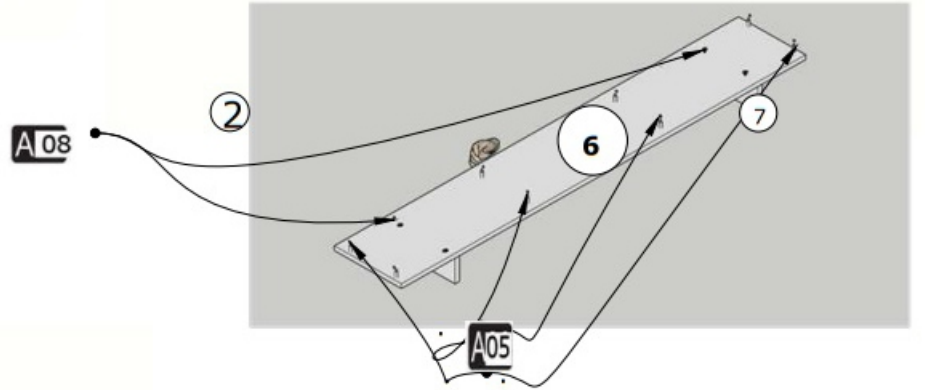

VERONA TV SEHPASI

MONTAJ VE KULLANIM KILAVUZU
ASSEMBLY MANUAL

AKSESUAR LİSTESİ / ACCESSORY LIST

A01	Minifix k18	A05	Minifix M10	A08	4x50	A07	arkalık çivisi
	14x		14x		20x		50x
A09	3,5x18	C04	Düz Mentese	C01	Menteşe Atlığı	D02	minifix tapası
	24 x		6x		6x		14x