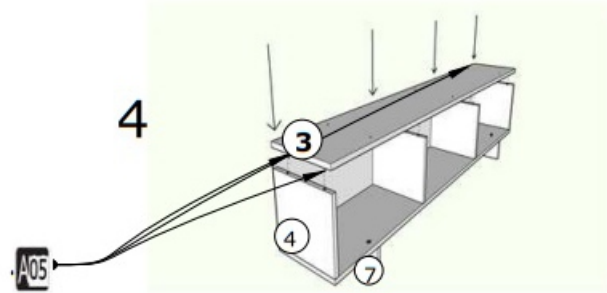

VERONA TV SEHPASI

MONTAJ VE KULLANIM KILAVUZU
ASSEMBLY MANUAL

AKSESUAR LİSTESİ / ACCESSORY LIST

A01	Minifix k18	A05	Minifix M10	A08	4x50	A07	arkalık çivisi
	14x		14x		20x		50x
A09	3,5x18	C04	Düz Mentese	C01	Menteşe Atlığı	D02	minifix tapası
	24 x		6x		6x		14x