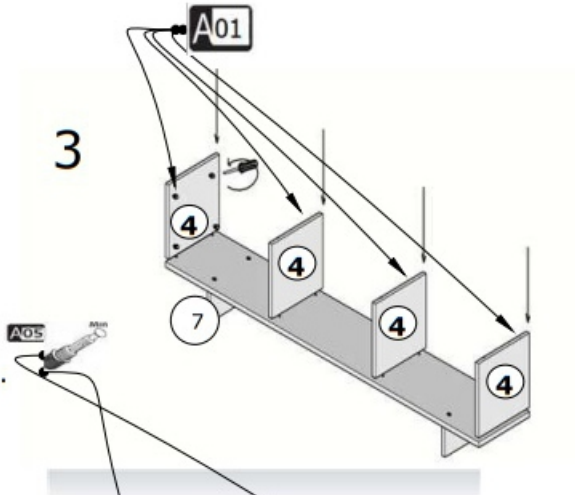

VERONA TV SEHPASI

MONTAJ VE KULLANIM KILAVUZU
ASSEMBLY MANUAL

AKSESUAR LİSTESİ / ACCESSORY LIST

A01	Minifix k18	A05	Minifix M10	A08	4x50	A07	arkalık çivisi
	14x		14x		20x		50x
A09	3,5x18	C04	Düz Mentese	C01	Menteşe Atlığı	D02	minifix tapası
	24 x		6x		6x		14x