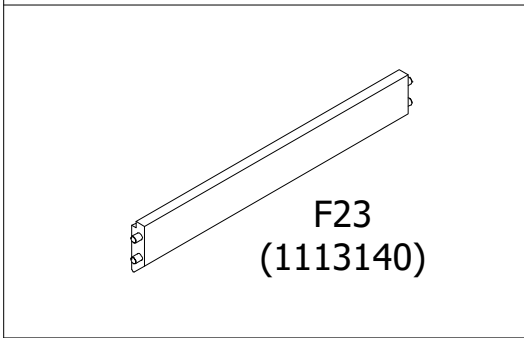

Laundry Box

MOUNTING AND MAINTENANCE GUIDE

ReCollector

ReCollector

- F1 x8 (6405830)
- F2 x8 (3012760)
- F3 x6 (3012159 ø3,5x16)
- F4 x4 (3012161)
- F5 x2 (3012602)
- F6 x8 (3012681)
- F7 (3012160)
- F8 x2 (3012157 ø3x16)
- F9 (3012162)
- F10 x2 (3012148 ø3x20)
- F11 x8 (6500425 ø4,5x25)
- F12 (3012160)
- F13 x2 (3012423)
- F14 x8 (6202316)
- F15 x4 (6201070)
- F16 x2 (6500570)