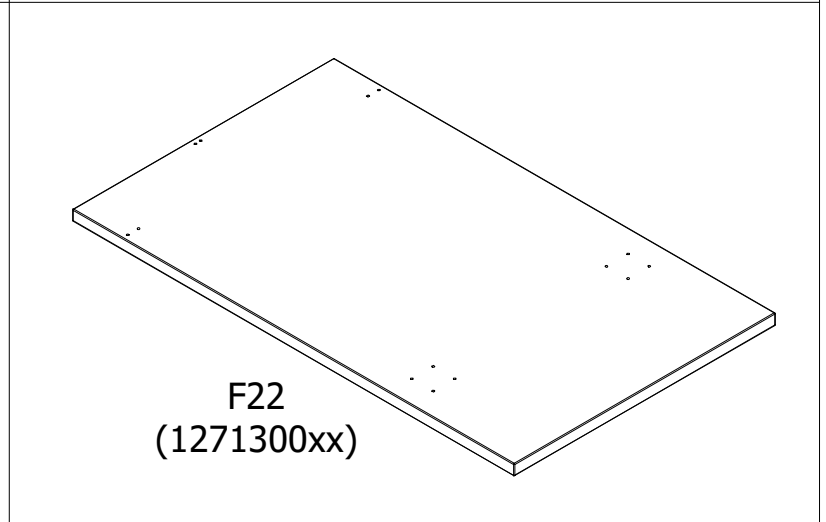

Laundry Box

MOUNTING AND MAINTENANCE GUIDE

ReCollector

ReCollector

- F1 x8 (6405830)
- F2 x8 (3012760)
- F3 x6 (3012159 ø3,5x16)
- F4 x4 (3012161)
- F5 x2 (3012602)
- F6 x8 (3012681)
- F7 (3012160)
- F8 x2 (3012157 ø3x16)
- F9 (3012162)
- F10 x2 (3012148 ø3x20)
- F11 x8 (6500425 ø4,5x25)
- F12 (3012160)
- F13 x2 (3012423)
- F14 x8 (6202316)
- F15 x4 (6201070)
- F16 x2 (6500570)