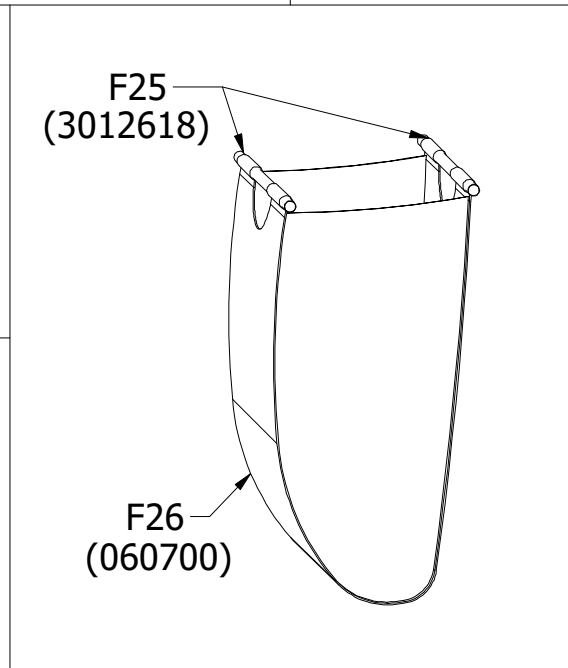

Laundry Box

MOUNTING AND MAINTENANCE GUIDE

ReCollector

ReCollector

- F1 x8 (6405830)
- F2 x8 (3012760)
- F3 x6 (3012159 ø3,5x16)
- F4 x4 (3012161)
- F5 x2 (3012602)
- F6 x8 (3012681)
- F7 (3012160)
- F8 x2 (3012157 ø3x16)
- F9 (3012162)
- F10 x2 (3012148 ø3x20)
- F11 x8 (6500425 ø4,5x25)
- F12 (3012160)
- F13 x2 (3012423)
- F14 x8 (6202316)
- F15 x4 (6201070)
- F16 x2 (6500570)