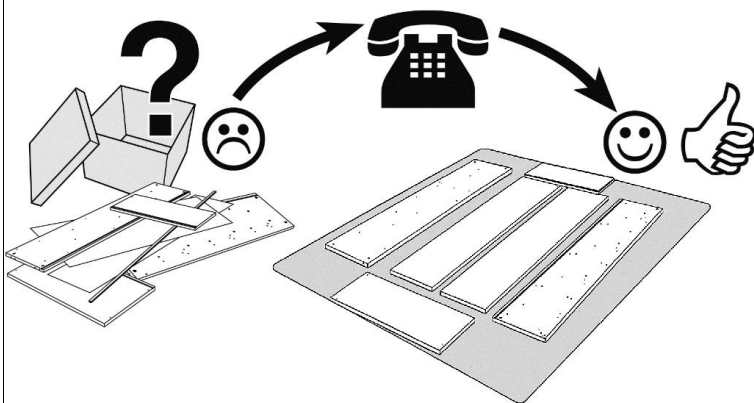

Laundry Box

MOUNTING AND MAINTENANCE GUIDE

ReCollector

ReCollector

- F1 x8 (6405830)
- F2 x8 (3012760)
- F3 x6 (3012159 ø3,5x16)
- F4 x4 (3012161)
- F5 x2 (3012602)
- F6 x8 (3012681)
- F7 (3012160)
- F8 x2 (3012157 ø3x16)
- F9 (3012162)
- F10 x2 (3012148 ø3x20)
- F11 x8 (6500425 ø4,5x25)
- F12 (3012160)
- F13 x2 (3012423)
- F14 x8 (6202316)
- F15 x4 (6201070)
- F16 x2 (6500570)