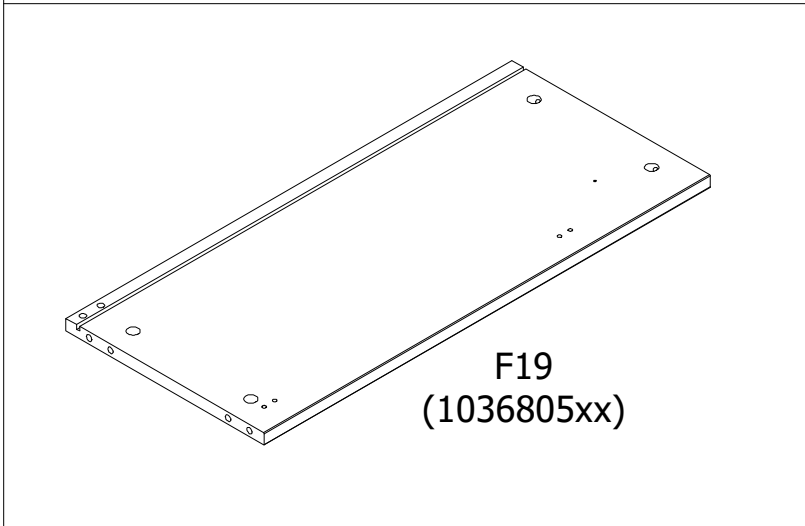

Laundry Box

MOUNTING AND MAINTENANCE GUIDE

ReCollector

ReCollector

- F1 x8 (6405830)
- F2 x8 (3012760)
- F3 x6 (3012159 ø3,5x16)
- F4 x4 (3012161)
- F5 x2 (3012602)
- F6 x8 (3012681)
- F7 (3012160)
- F8 x2 (3012157 ø3x16)
- F9 (3012162)
- F10 x2 (3012148 ø3x20)
- F11 x8 (6500425 ø4,5x25)
- F12 (3012160)
- F13 x2 (3012423)
- F14 x8 (6202316)
- F15 x4 (6201070)
- F16 x2 (6500570)