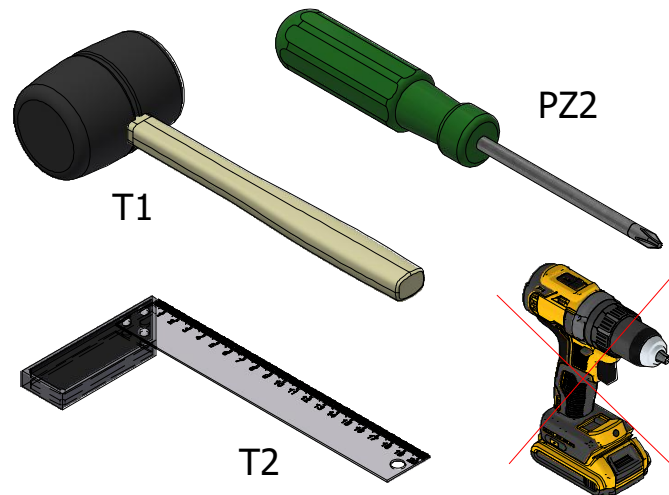

Laundry Box

MOUNTING AND MAINTENANCE GUIDE

ReCollector

ReCollector

- F1 x8 (6405830)
- F2 x8 (3012760)
- F3 x6 (3012159 ø3,5x16)
- F4 x4 (3012161)
- F5 x2 (3012602)
- F6 x8 (3012681)
- F7 (3012160)
- F8 x2 (3012157 ø3x16)
- F9 (3012162)
- F10 x2 (3012148 ø3x20)
- F11 x8 (6500425 ø4,5x25)
- F12 (3012160)
- F13 x2 (3012423)
- F14 x8 (6202316)
- F15 x4 (6201070)
- F16 x2 (6500570)