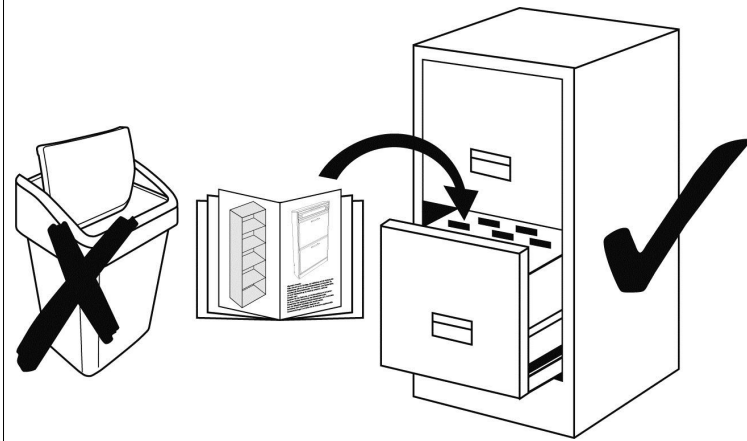

Laundry Box

MOUNTING AND MAINTENANCE GUIDE

ReCollector

ReCollector

- F1 x8 (6405830)
- F2 x8 (3012760)
- F3 x6 (3012159 ø3,5x16)
- F4 x4 (3012161)
- F5 x2 (3012602)
- F6 x8 (3012681)
- F7 (3012160)
- F8 x2 (3012157 ø3x16)
- F9 (3012162)
- F10 x2 (3012148 ø3x20)
- F11 x8 (6500425 ø4,5x25)
- F12 (3012160)
- F13 x2 (3012423)
- F14 x8 (6202316)
- F15 x4 (6201070)
- F16 x2 (6500570)