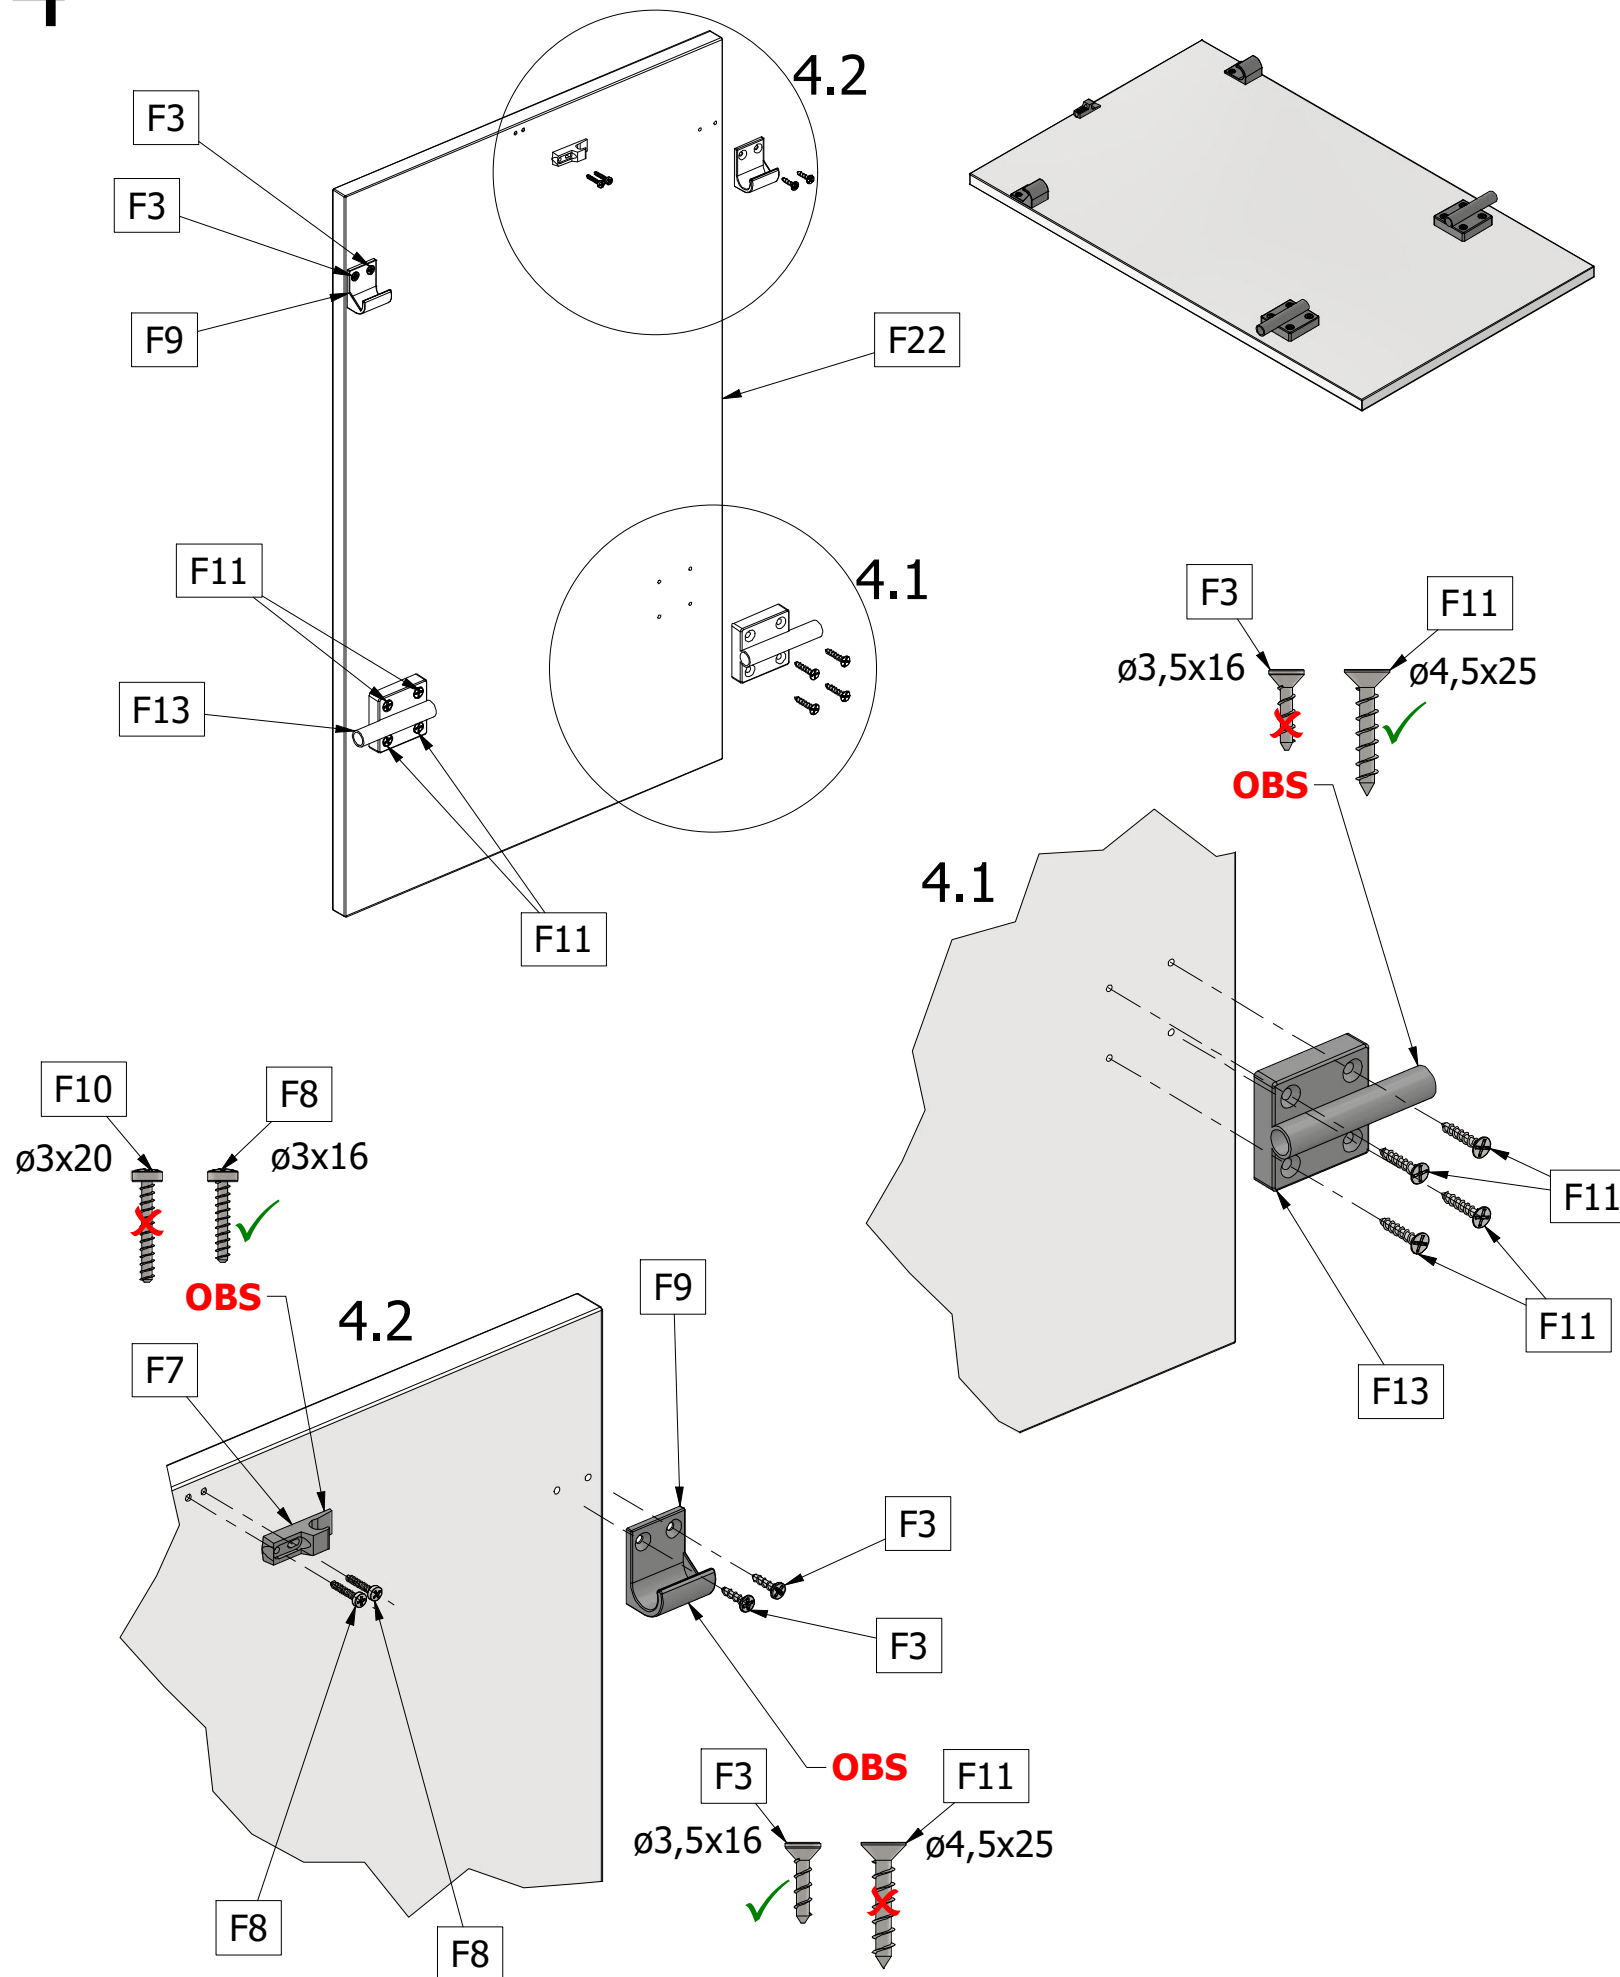

Laundry Box

MOUNTING AND MAINTENANCE GUIDE

ReCollector

ReCollector

- F1 x8 (6405830)
- F2 x8 (3012760)
- F3 x6 (3012159 ø3,5x16)
- F4 x4 (3012161)
- F5 x2 (3012602)
- F6 x8 (3012681)
- F7 (3012160)
- F8 x2 (3012157 ø3x16)
- F9 (3012162)
- F10 x2 (3012148 ø3x20)
- F11 x8 (6500425 ø4,5x25)
- F12 (3012160)
- F13 x2 (3012423)
- F14 x8 (6202316)
- F15 x4 (6201070)
- F16 x2 (6500570)

1

2

3

4

5

6

7

8