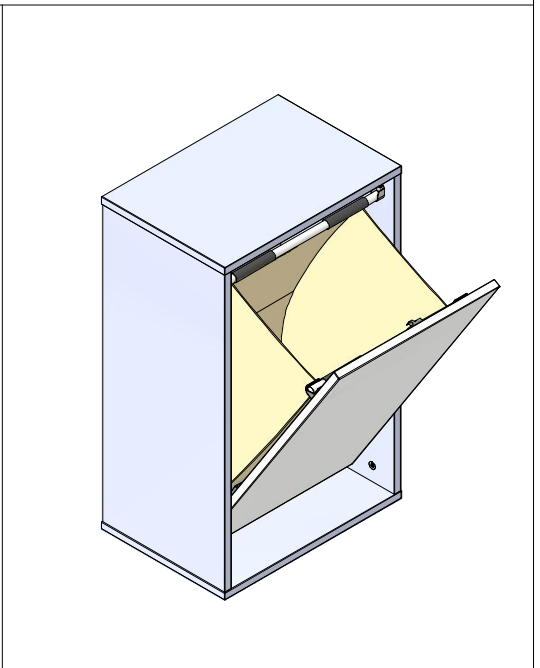

Laundry Box

MOUNTING AND MAINTENANCE GUIDE

ReCollector

ReCollector

- F1 x8 (6405830)
- F2 x8 (3012760)
- F3 x6 (3012159 ø3,5x16)
- F4 x4 (3012161)
- F5 x2 (3012602)
- F6 x8 (3012681)
- F7 (3012160)
- F8 x2 (3012157 ø3x16)
- F9 (3012162)
- F10 x2 (3012148 ø3x20)
- F11 x8 (6500425 ø4,5x25)
- F12 (3012160)
- F13 x2 (3012423)
- F14 x8 (6202316)
- F15 x4 (6201070)
- F16 x2 (6500570)