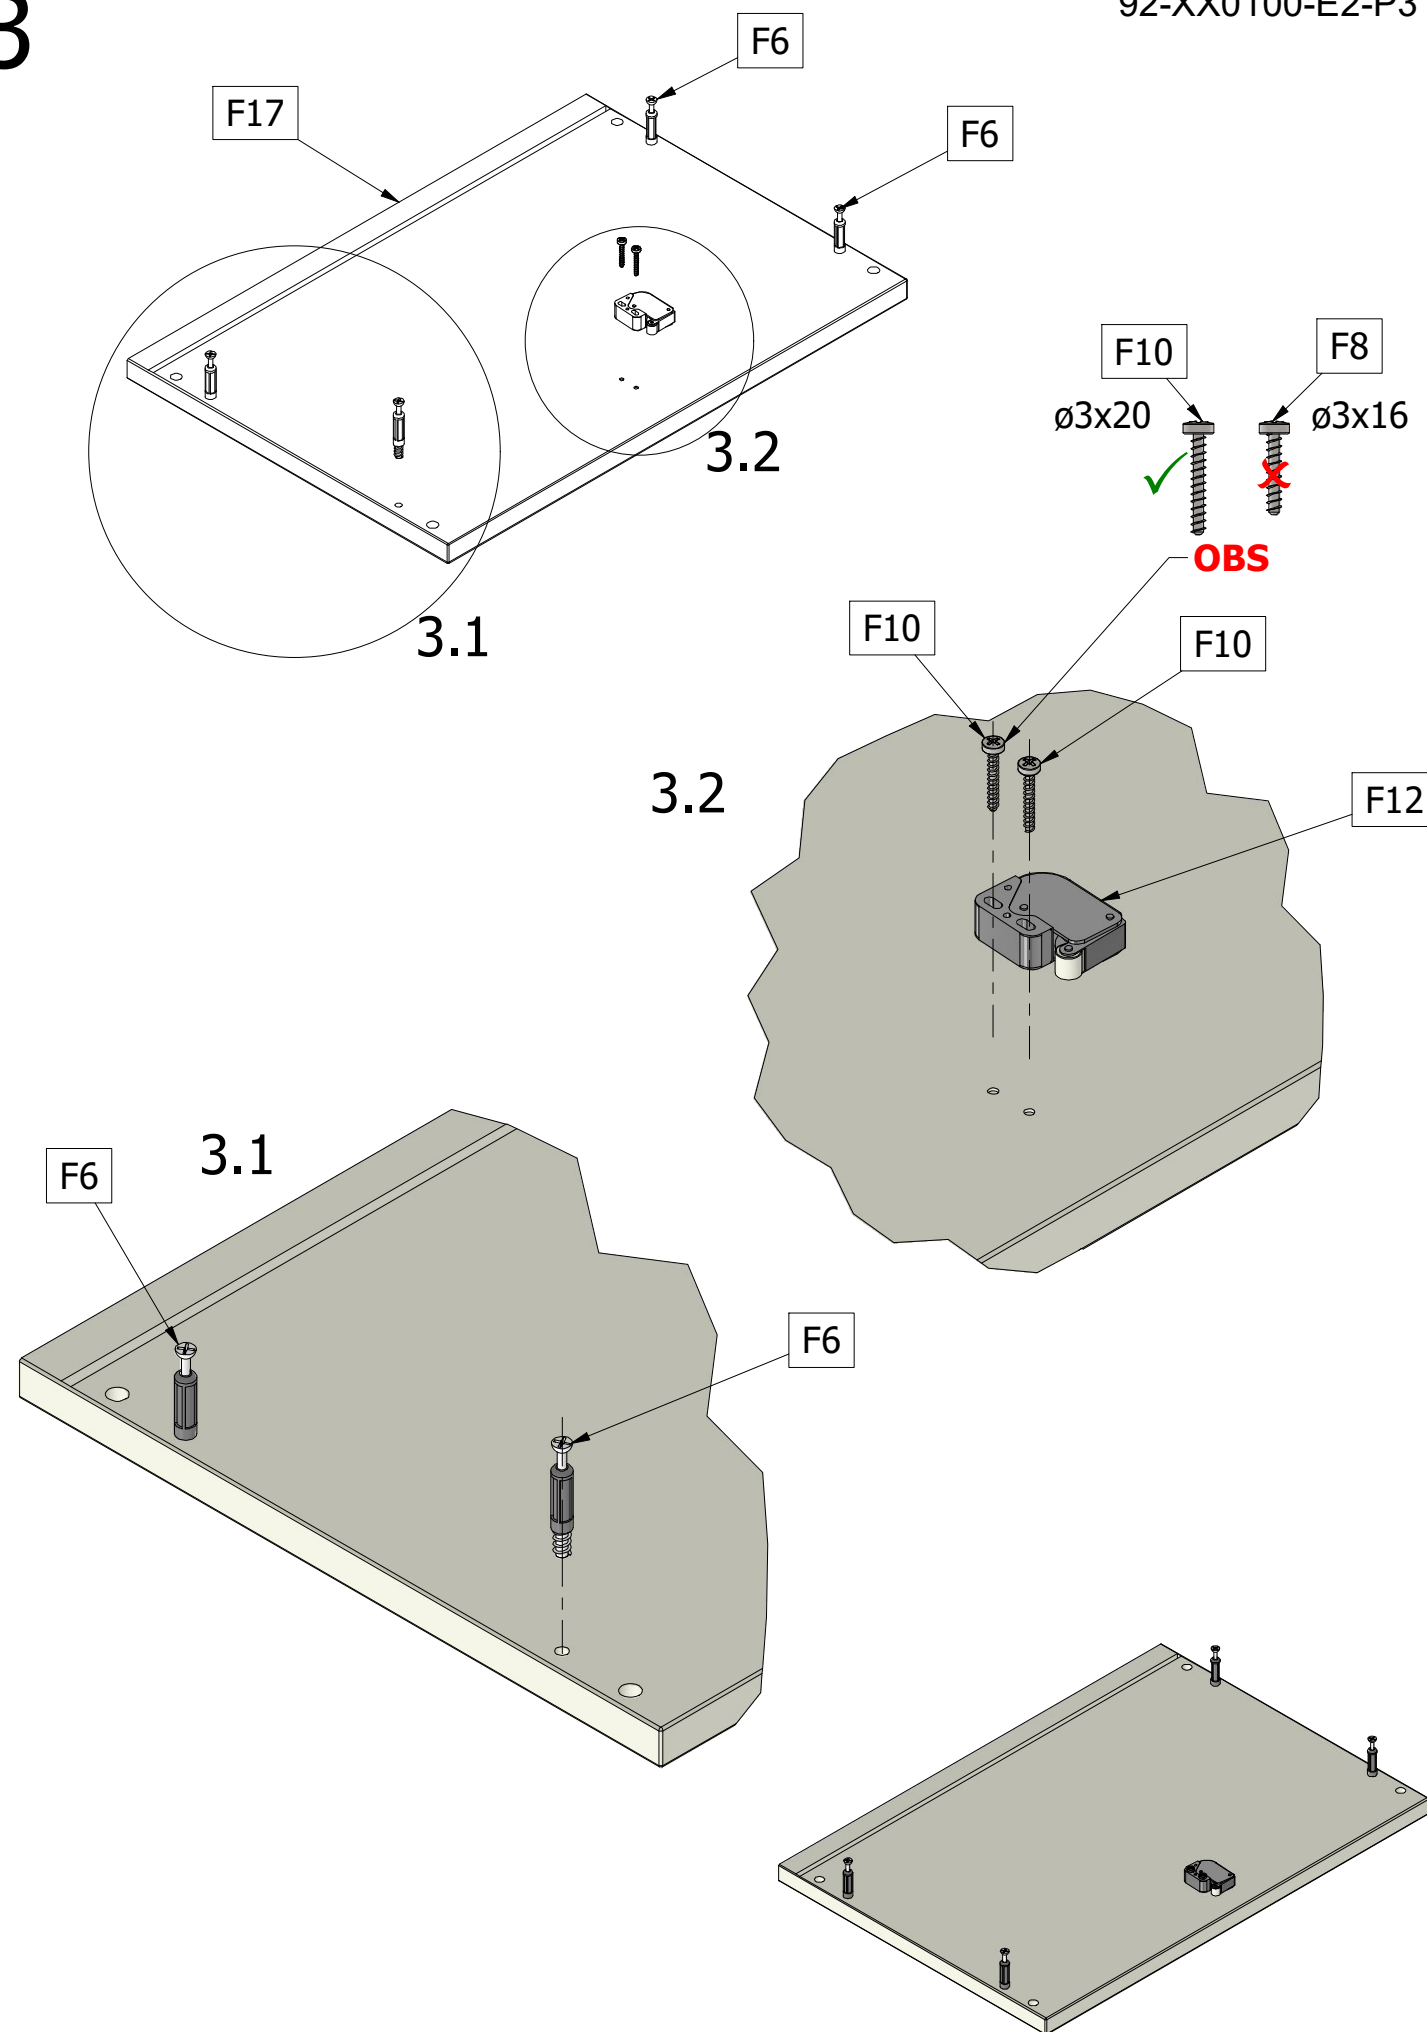

Laundry Box

MOUNTING AND MAINTENANCE GUIDE

ReCollector

ReCollector

- F1 x8 (6405830)
- F2 x8 (3012760)
- F3 x6 (3012159 ø3,5x16)
- F4 x4 (3012161)
- F5 x2 (3012602)
- F6 x8 (3012681)
- F7 (3012160)
- F8 x2 (3012157 ø3x16)
- F9 (3012162)
- F10 x2 (3012148 ø3x20)
- F11 x8 (6500425 ø4,5x25)
- F12 (3012160)
- F13 x2 (3012423)
- F14 x8 (6202316)
- F15 x4 (6201070)
- F16 x2 (6500570)

1

2

3

4

5

6

7

8

9

10

11

12