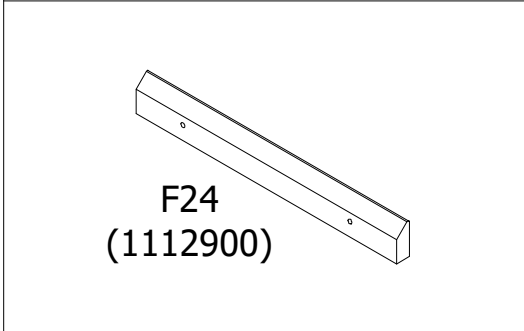

Laundry Box

MOUNTING AND MAINTENANCE GUIDE

ReCollector

ReCollector

- F1 x8 (6405830)
- F2 x8 (3012760)
- F3 x6 (3012159 ø3,5x16)
- F4 x4 (3012161)
- F5 x2 (3012602)
- F6 x8 (3012681)
- F7 (3012160)
- F8 x2 (3012157 ø3x16)
- F9 (3012162)
- F10 x2 (3012148 ø3x20)
- F11 x8 (6500425 ø4,5x25)
- F12 (3012160)
- F13 x2 (3012423)
- F14 x8 (6202316)
- F15 x4 (6201070)
- F16 x2 (6500570)