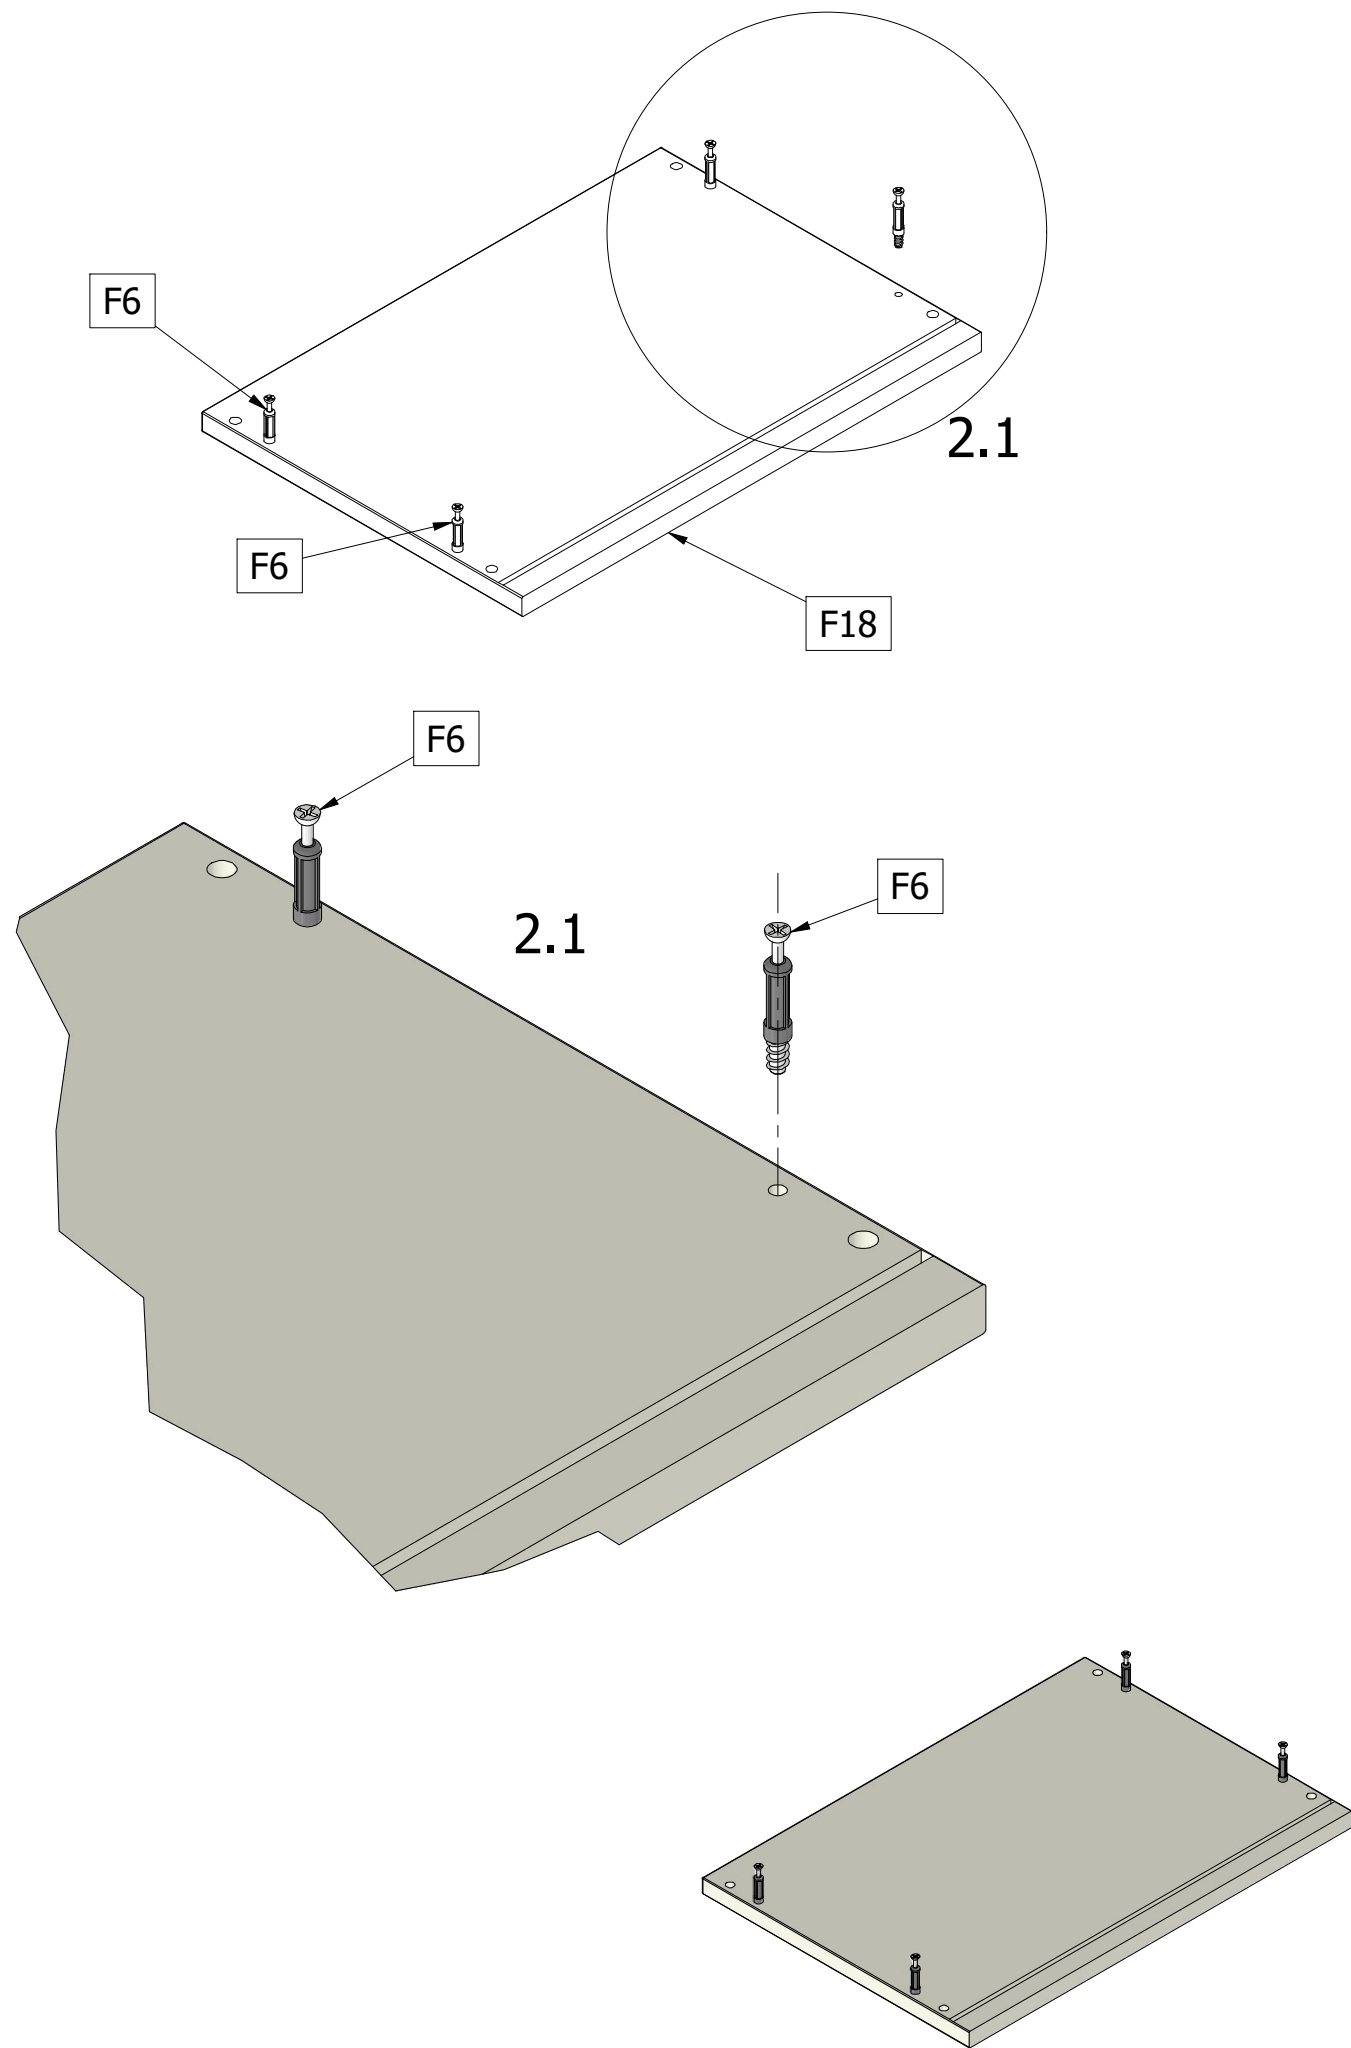

Laundry Box

MOUNTING AND MAINTENANCE GUIDE

ReCollector

ReCollector

- F1 x8 (6405830)
- F2 x8 (3012760)
- F3 x6 (3012159 ø3,5x16)
- F4 x4 (3012161)
- F5 x2 (3012602)
- F6 x8 (3012681)
- F7 (3012160)
- F8 x2 (3012157 ø3x16)
- F9 (3012162)
- F10 x2 (3012148 ø3x20)
- F11 x8 (6500425 ø4,5x25)
- F12 (3012160)
- F13 x2 (3012423)
- F14 x8 (6202316)
- F15 x4 (6201070)
- F16 x2 (6500570)

1

2

3

4

5

6

7

8

9

10

11

12