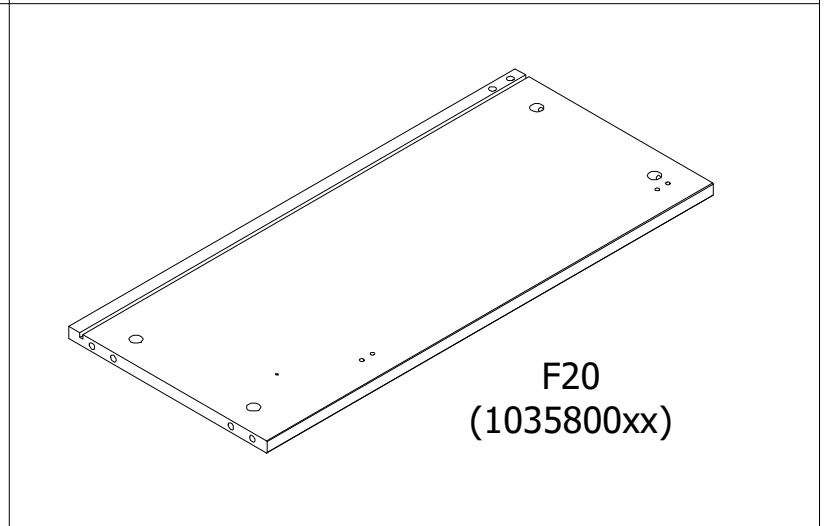

Laundry Box

MOUNTING AND MAINTENANCE GUIDE

ReCollector

ReCollector

- F1 x8 (6405830)
- F2 x8 (3012760)
- F3 x6 (3012159 ø3,5x16)
- F4 x4 (3012161)
- F5 x2 (3012602)
- F6 x8 (3012681)
- F7 (3012160)
- F8 x2 (3012157 ø3x16)
- F9 (3012162)
- F10 x2 (3012148 ø3x20)
- F11 x8 (6500425 ø4,5x25)
- F12 (3012160)
- F13 x2 (3012423)
- F14 x8 (6202316)
- F15 x4 (6201070)
- F16 x2 (6500570)