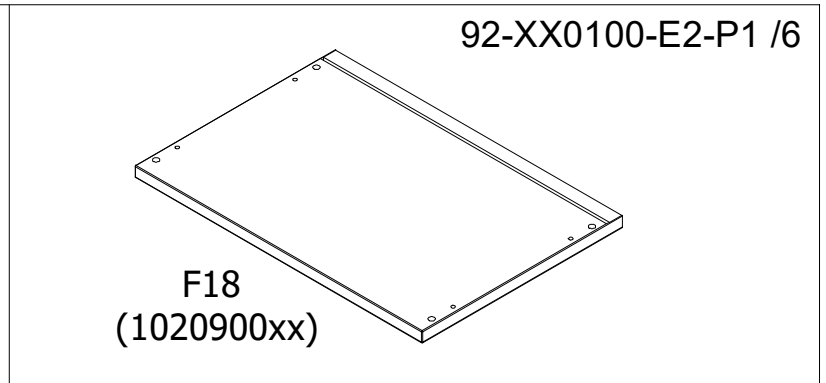

Laundry Box

MOUNTING AND MAINTENANCE GUIDE

ReCollector

ReCollector

- F1 x8 (6405830)
- F2 x8 (3012760)
- F3 x6 (3012159 ø3,5x16)
- F4 x4 (3012161)
- F5 x2 (3012602)
- F6 x8 (3012681)
- F7 (3012160)
- F8 x2 (3012157 ø3x16)
- F9 (3012162)
- F10 x2 (3012148 ø3x20)
- F11 x8 (6500425 ø4,5x25)
- F12 (3012160)
- F13 x2 (3012423)
- F14 x8 (6202316)
- F15 x4 (6201070)
- F16 x2 (6500570)