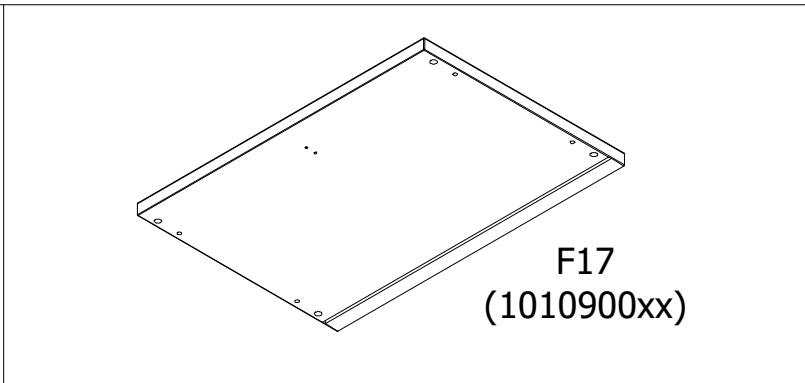

Laundry Box

MOUNTING AND MAINTENANCE GUIDE

ReCollector

ReCollector

- F1 x8 (6405830)
- F2 x8 (3012760)
- F3 x6 (3012159 ø3,5x16)
- F4 x4 (3012161)
- F5 x2 (3012602)
- F6 x8 (3012681)
- F7 (3012160)
- F8 x2 (3012157 ø3x16)
- F9 (3012162)
- F10 x2 (3012148 ø3x20)
- F11 x8 (6500425 ø4,5x25)
- F12 (3012160)
- F13 x2 (3012423)
- F14 x8 (6202316)
- F15 x4 (6201070)
- F16 x2 (6500570)