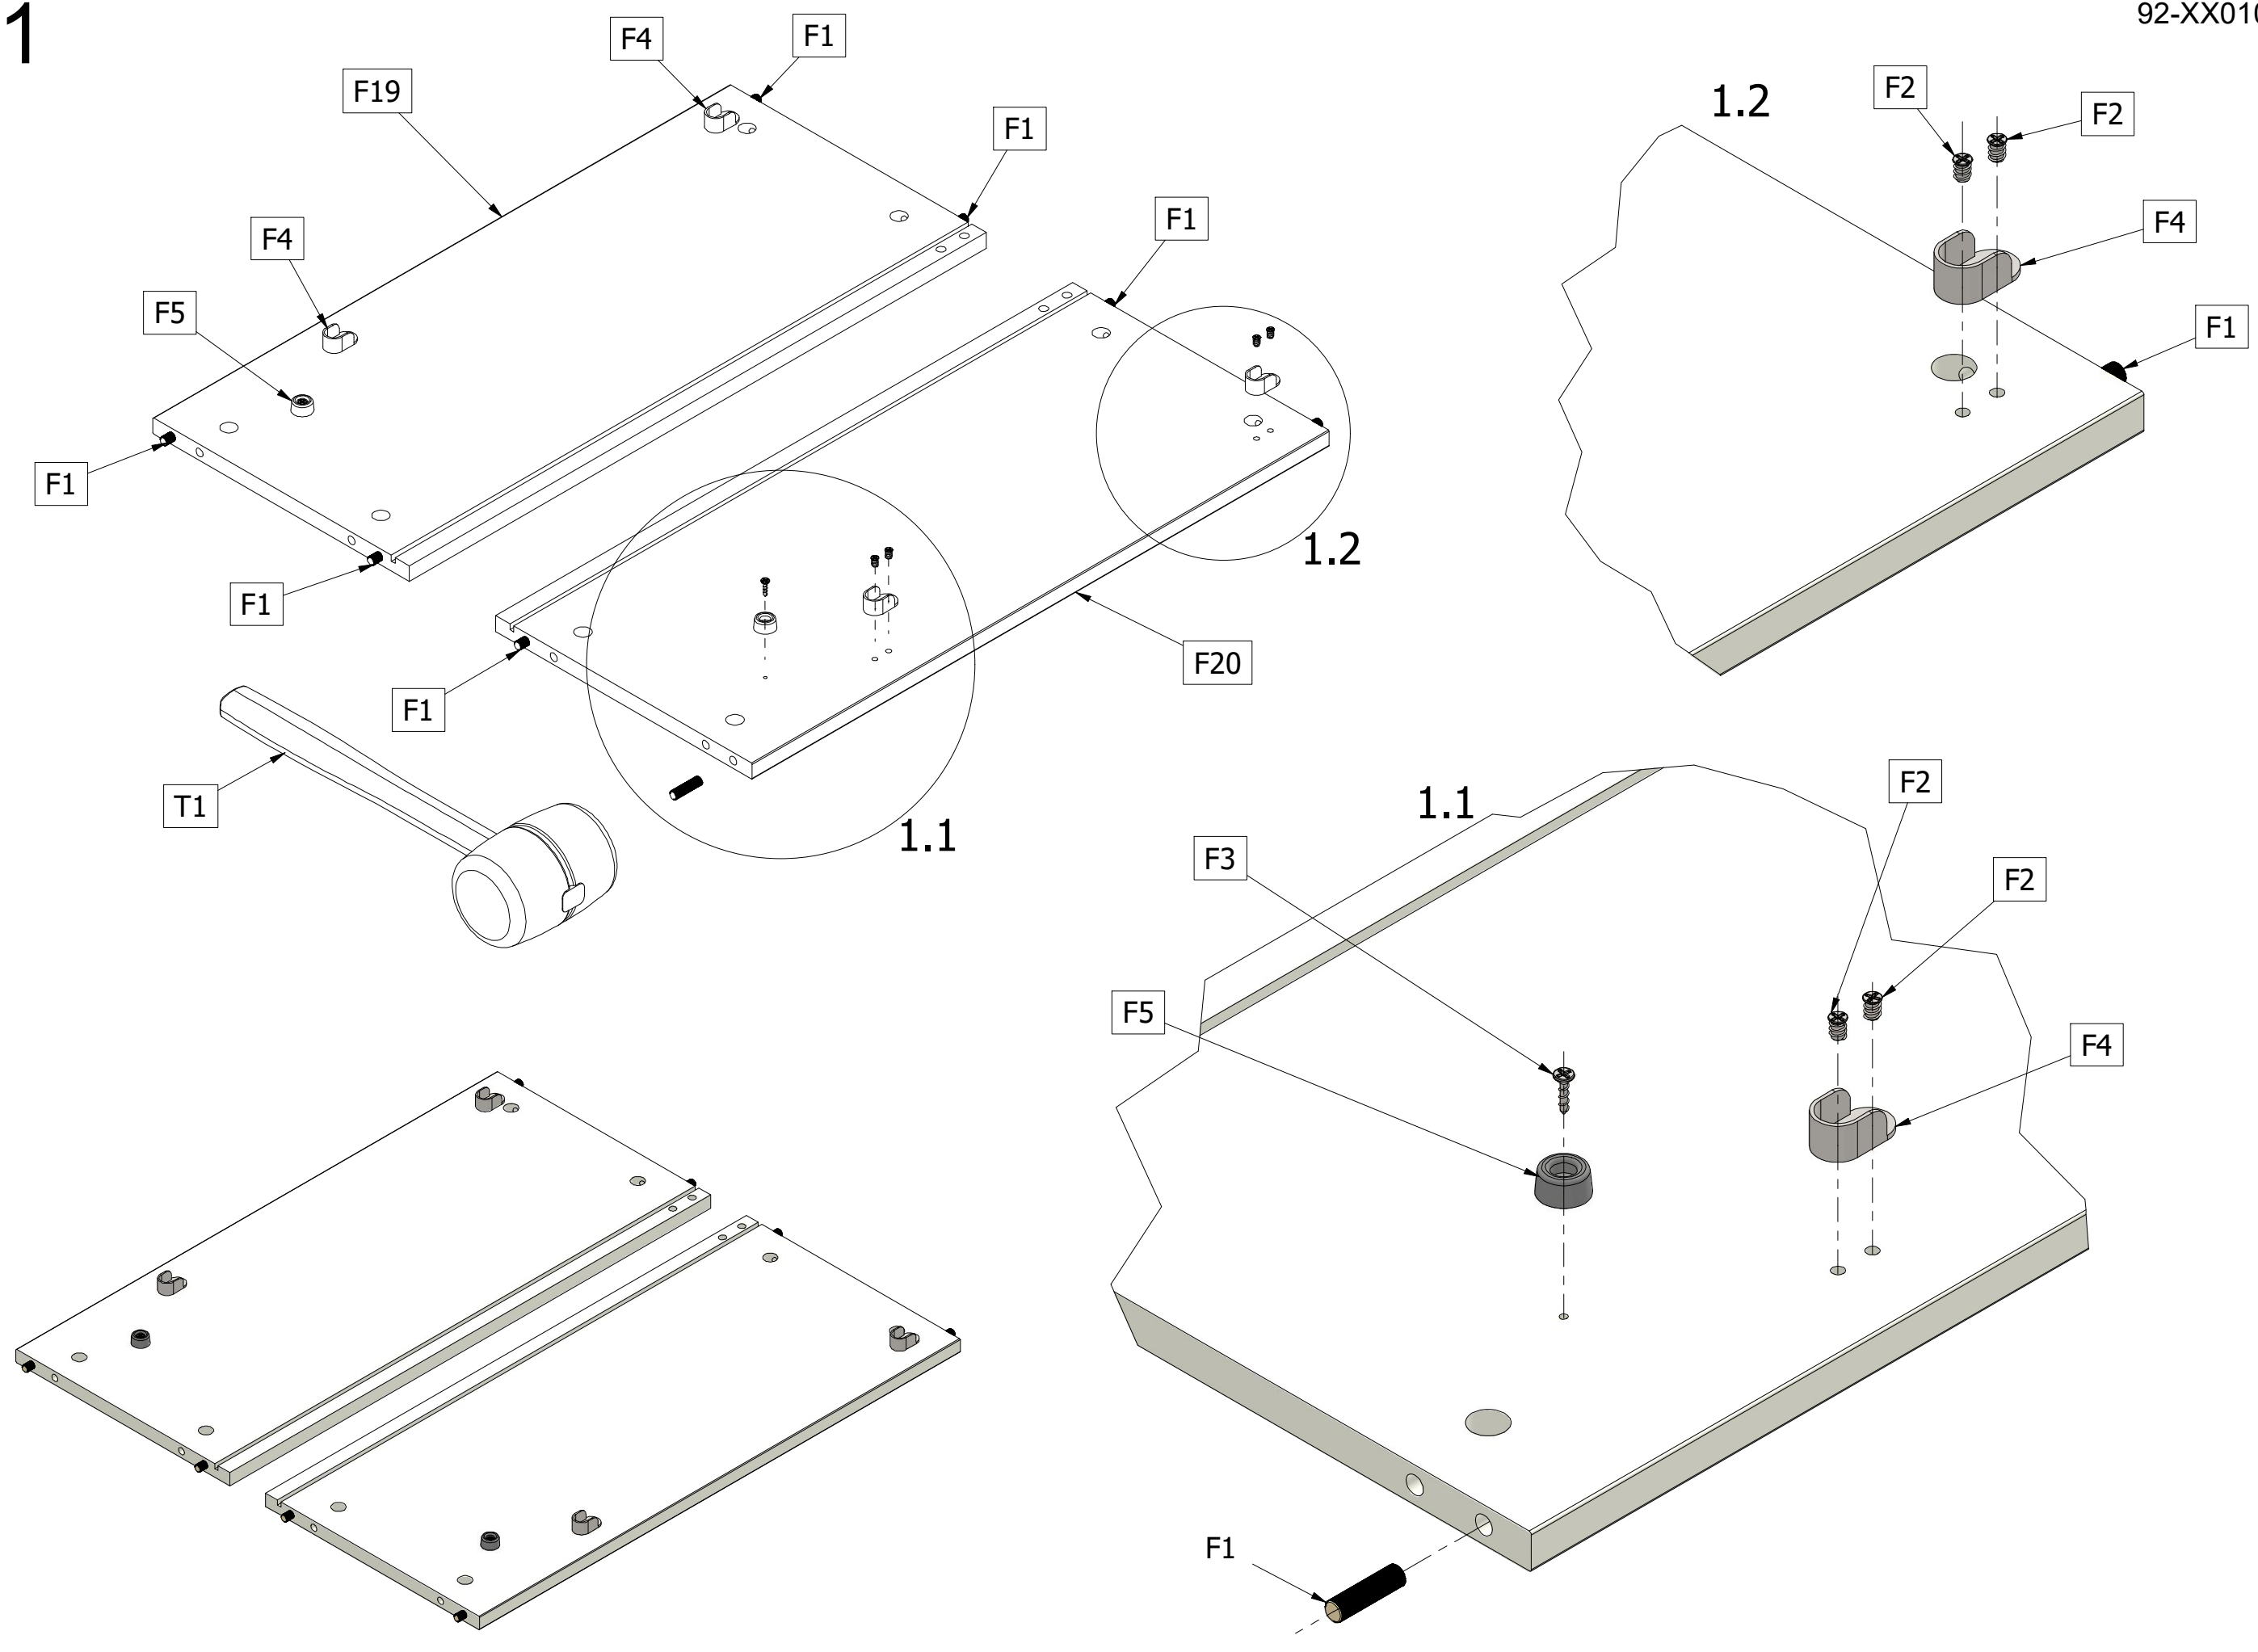

Laundry Box

MOUNTING AND MAINTENANCE GUIDE

ReCollector

ReCollector

- F1 x8 (6405830)
- F2 x8 (3012760)
- F3 x6 (3012159 ø3,5x16)
- F4 x4 (3012161)
- F5 x2 (3012602)
- F6 x8 (3012681)
- F7 (3012160)
- F8 x2 (3012157 ø3x16)
- F9 (3012162)
- F10 x2 (3012148 ø3x20)
- F11 x8 (6500425 ø4,5x25)
- F12 (3012160)
- F13 x2 (3012423)
- F14 x8 (6202316)
- F15 x4 (6201070)
- F16 x2 (6500570)

1

2

3

4

5

6

7

8

9

10

11

12