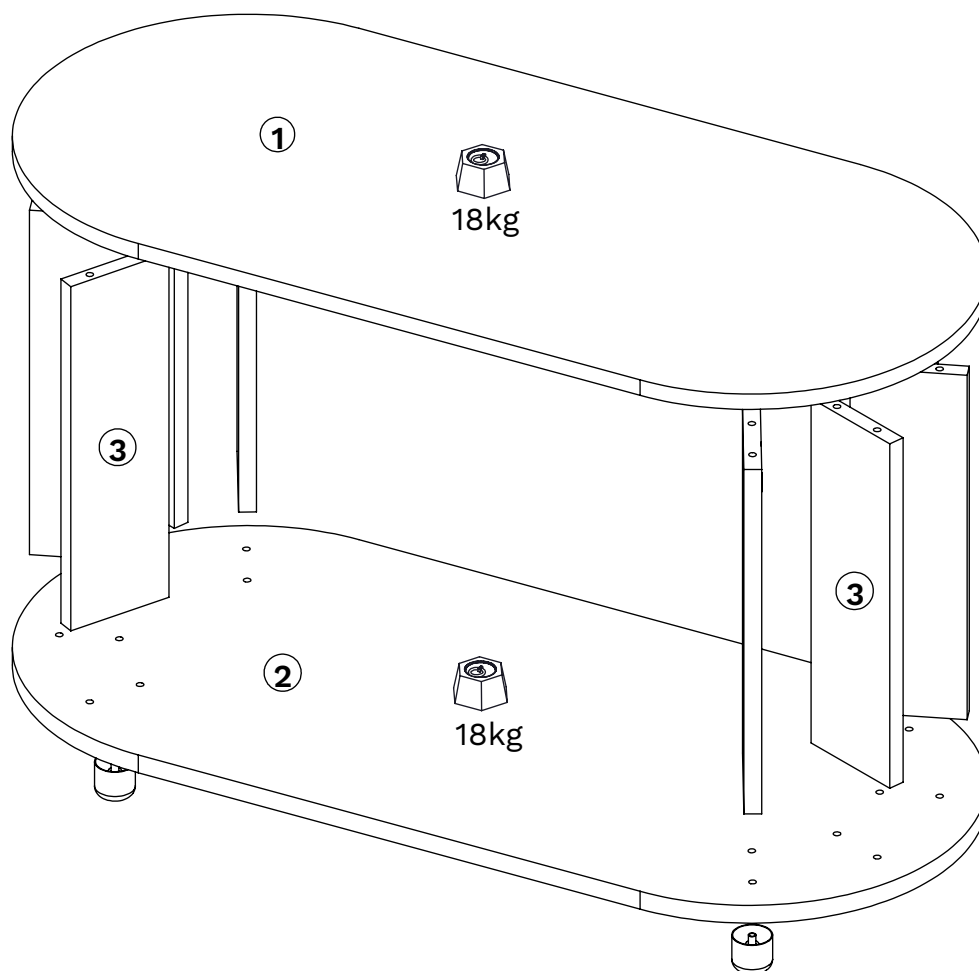

# NORA

0 : 30

x 2

**TEMAHOME**  
welcome vibrations

○	x	mm	
1	1	1100 x 500 x 19	1
2	1	1100 x 500 x 22	1
3	8	425 x 125 x 19	1

Ø7 x 41mm

BAA x 16

AAA x 16

Ø6 x 60mm

GGO x 16

EDH x 16

RWA x 4

KJ x 1

# 3

KJ x1

x16

# 4

GGO x12

Ø6x60mm

5

GGO x4  Ø6x60mm	RWA x4 	EDH x16 
--	---	--