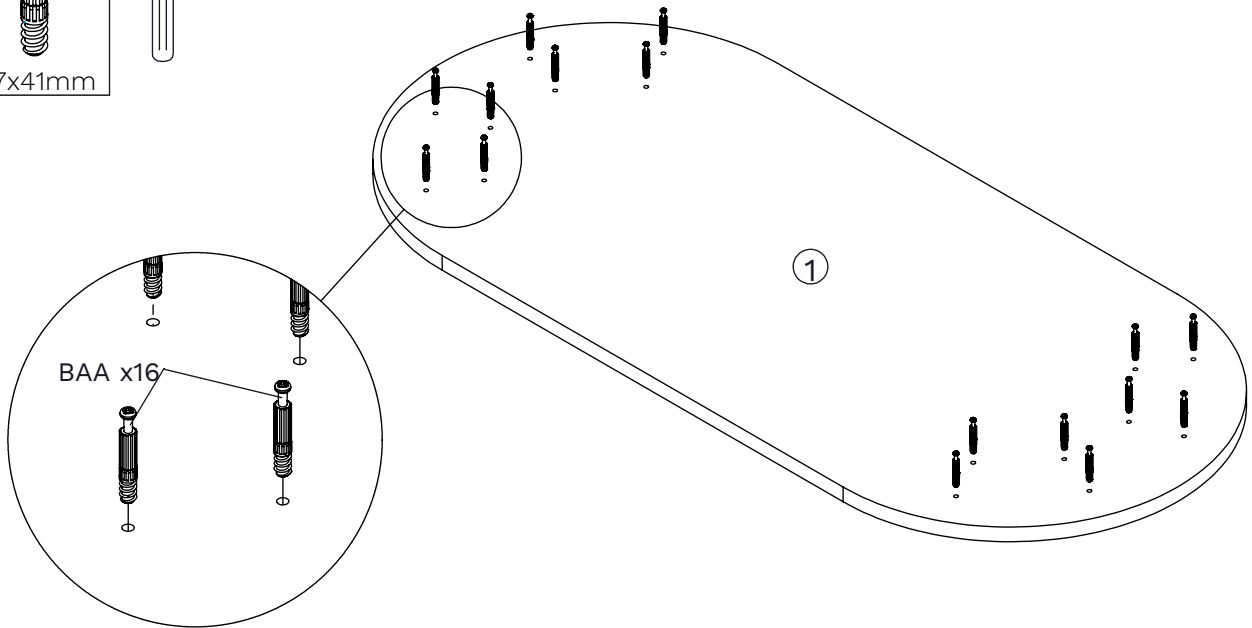

# NORA

0 : 30

x 2

**TEMAHOME**  
welcome vibrations

○	x	mm	
1	1	1100 x 500 x 19	1
2	1	1100 x 500 x 22	1
3	8	425 x 125 x 19	1

Ø7 x 41mm

BAA x 16

AAA x 16

Ø6 x 60mm

GGO x 16

EDH x 16

RWA x 4

KJ x 1

# 3

KJ x1

x16

# 4

GGO x12

Ø6x60mm

5

GGO x4  Ø6x60mm	RWA x4 	EDH x16 
--	---	--