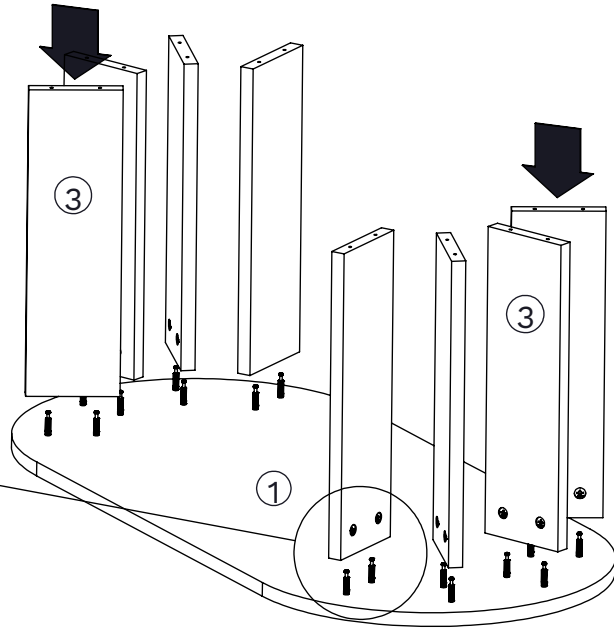

# NORA

0 : 30

x 2

**TEMAHOME**  
welcome vibrations

○	x	mm	
1	1	1100 x 500 x 19	1
2	1	1100 x 500 x 22	1
3	8	425 x 125 x 19	1

Ø7 x 41mm

BAA x 16

AAA x 16

Ø6 x 60mm

GGO x 16

EDH x 16

RWA x 4

KJ x 1

# 3

KJ x1

x16

# 4

GGO x12

Ø6x60mm

5

GGO x4  Ø6x60mm	RWA x4 	EDH x16 
--	---	--