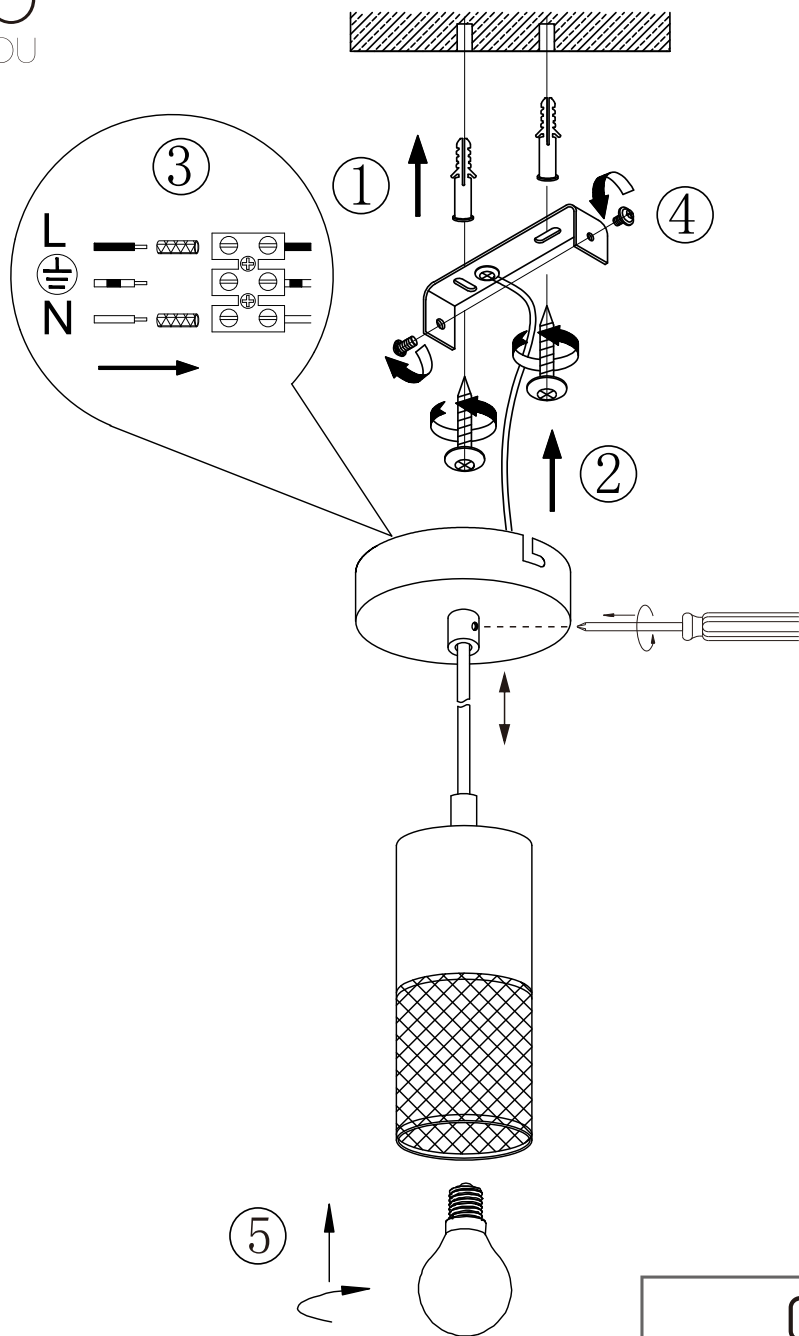

(SR) UPOZORENJE!

Prije početka montaže, pažljivo pročitajte sigurnosne upute!

(UK) ПОПЕРЕДЖЕННЯ!

Перед розбиранням, будь ласка, уважно прочитайте інструкції з техніки безпеки!

230V ~ 50Hz, 1 x E27 / max. 40W