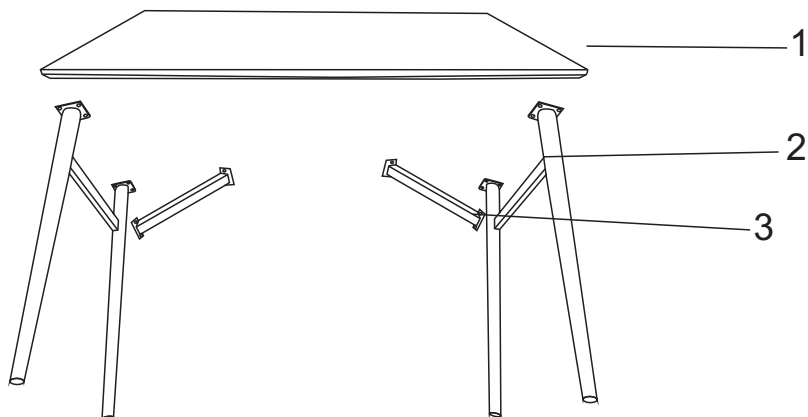

**Service • Assistenza • Dienstverlening • Serwis
Servis • Szerviz • Сервисная служба**

Name • Nom • Nome • Naam •
Nazwa • Jméno • Názov • Név •
Denumire • Ísim • Название

Nr. • No. • N° • Номер • Č • Sz

Тур • Туре • Тір • Тірус • Тіро •
Тип

M8X20mm

Ax20

M6X20mm

Bx4

M5

Cx1

Dx4

EX4

andas

NORDIC INTERIOR.