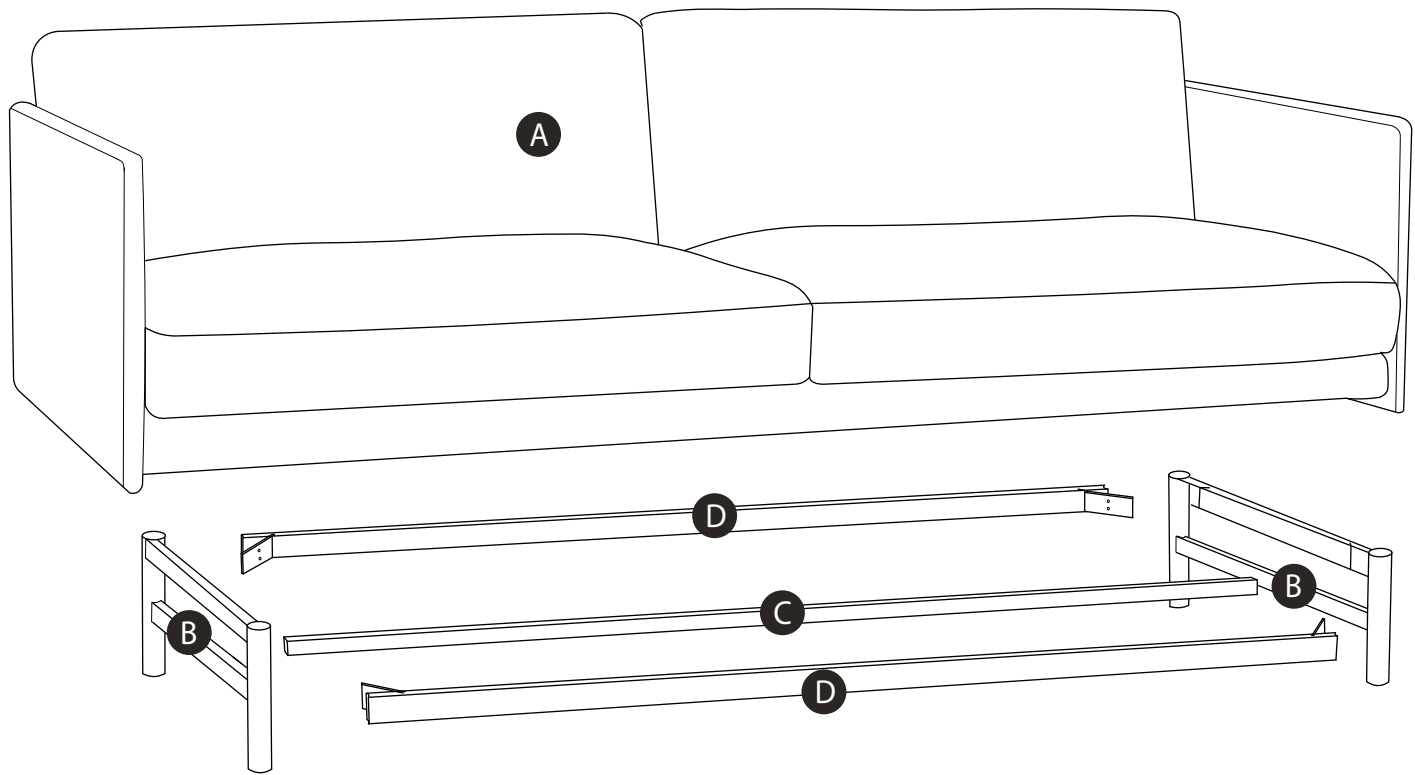

# HAMMOND SOFA

**ROWICO**

H O M E

<p><b>Ax1</b></p> 	<p><b>Bx2</b></p> 	<p><b>Cx1</b></p> 	<p><b>Dx2</b></p> 
<p><b>Ex8</b></p>  <p>8x30mm</p>	<p><b>Fx4</b></p>  <p>6x30mm</p>	<p><b>Gx1</b></p>  <p>GLUE</p>	<p><b>Hx2</b></p> 
<p><b>Jx2</b></p> 	<p><b>Kx2</b></p> 	<p><b>Lx1</b></p>  <p>4mm</p>	<p><b>Mx4</b></p>  <p>M6x35</p>
<p><b>Nx4</b></p> 	<p><b>Px8</b></p>  <p>4.5x50</p>	<p><b>Rx4</b></p> 	

1

2

3

4

5

6

7

8