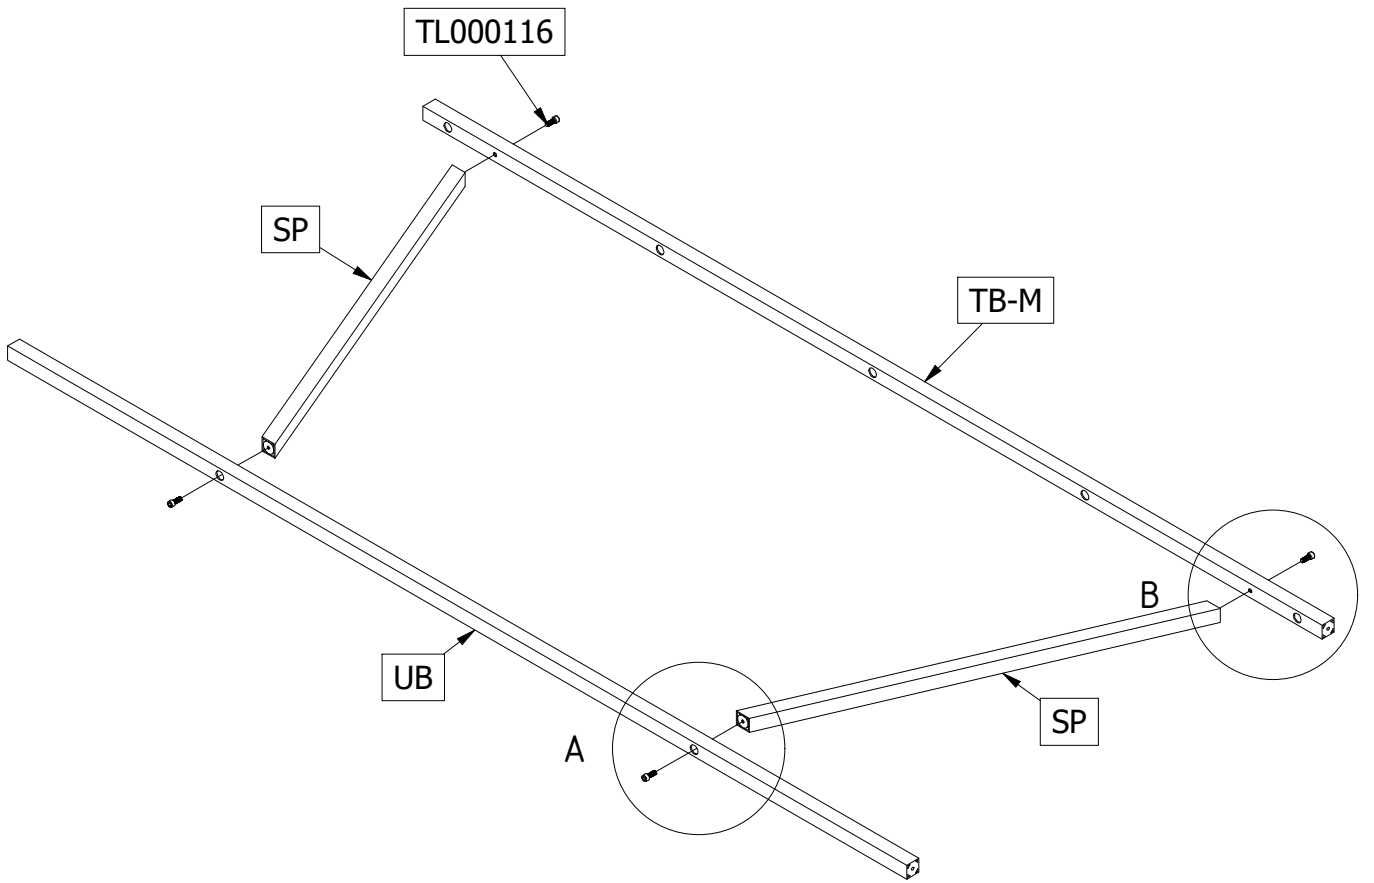

SILAS EETTAFEL

ESSTISCH - TABLE - DINING TABLE

12	M6x16	TL000116	
8	Ø15x7	TL000301	
23	4x16mm	TL000104	
1	SW5	AC000264	

	AC000264		TL000116		TL000116
		1x		4x	

A

B

2

3