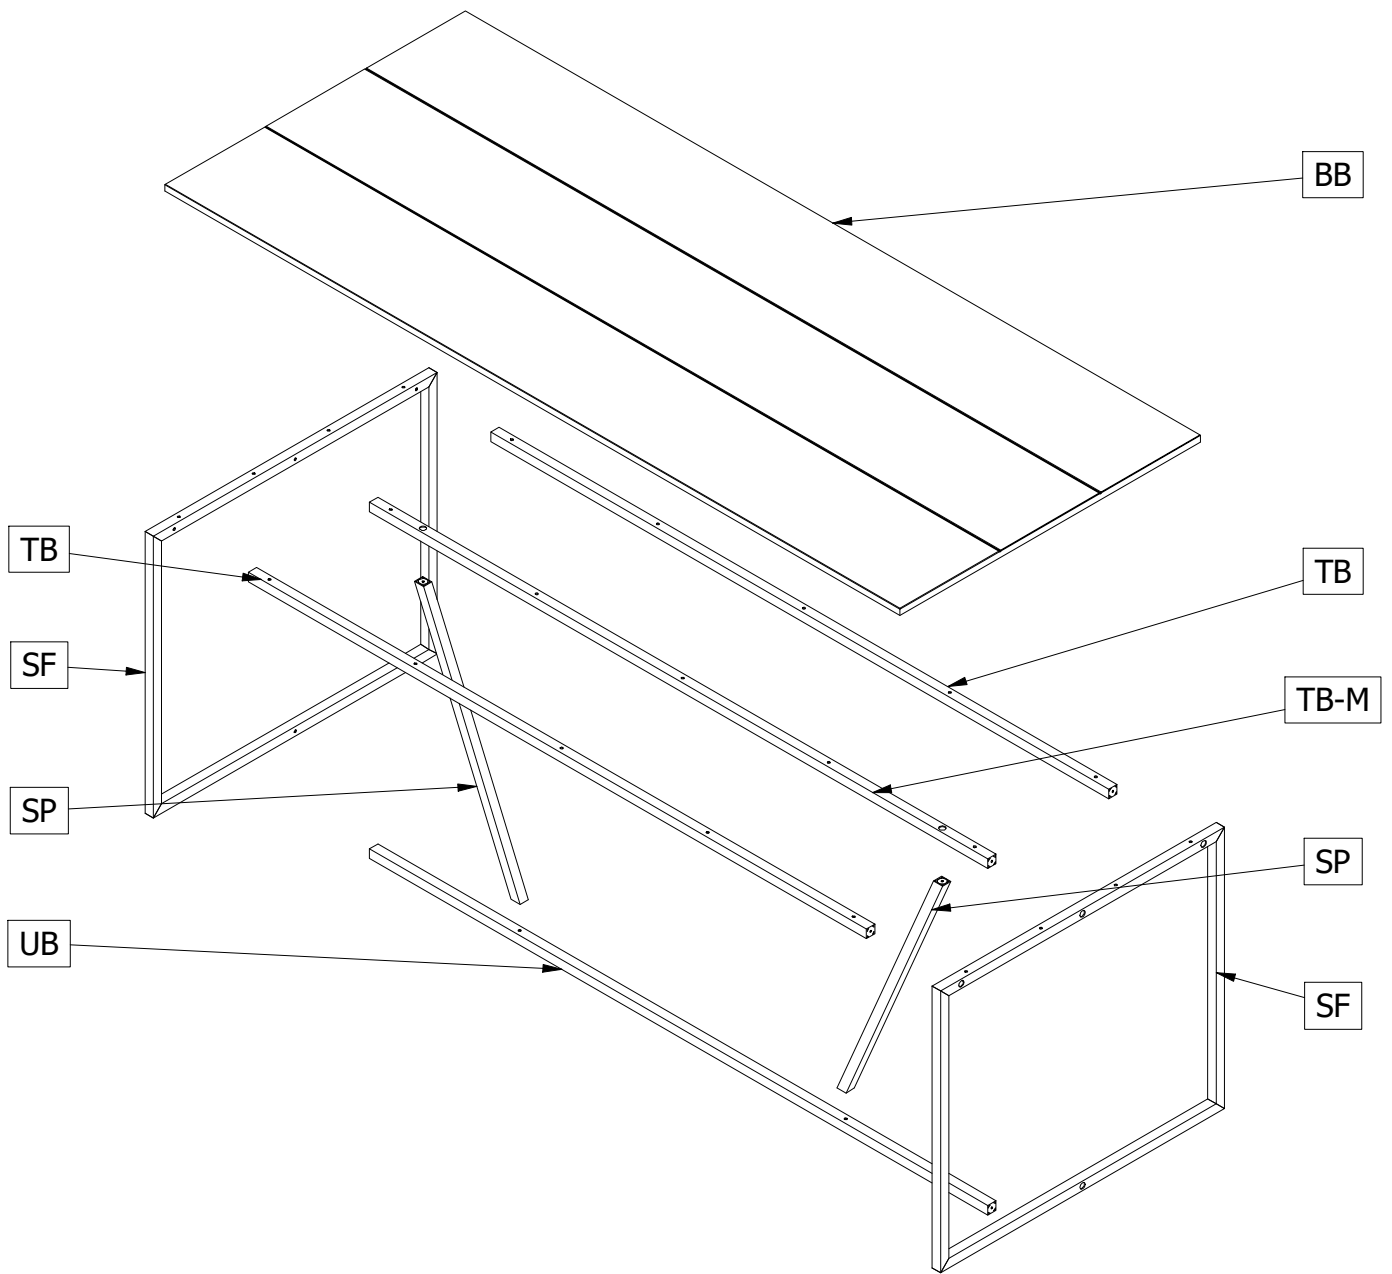

SILAS EETTAFEL

ESSTISCH - TABLE - DINING TABLE

12	M6x16	TL000116	
8	Ø15x7	TL000301	
23	4x16mm	TL000104	
1	SW5	AC000264	

	AC000264		TL000116		TL000116
		1x		4x	

A

B

2

3