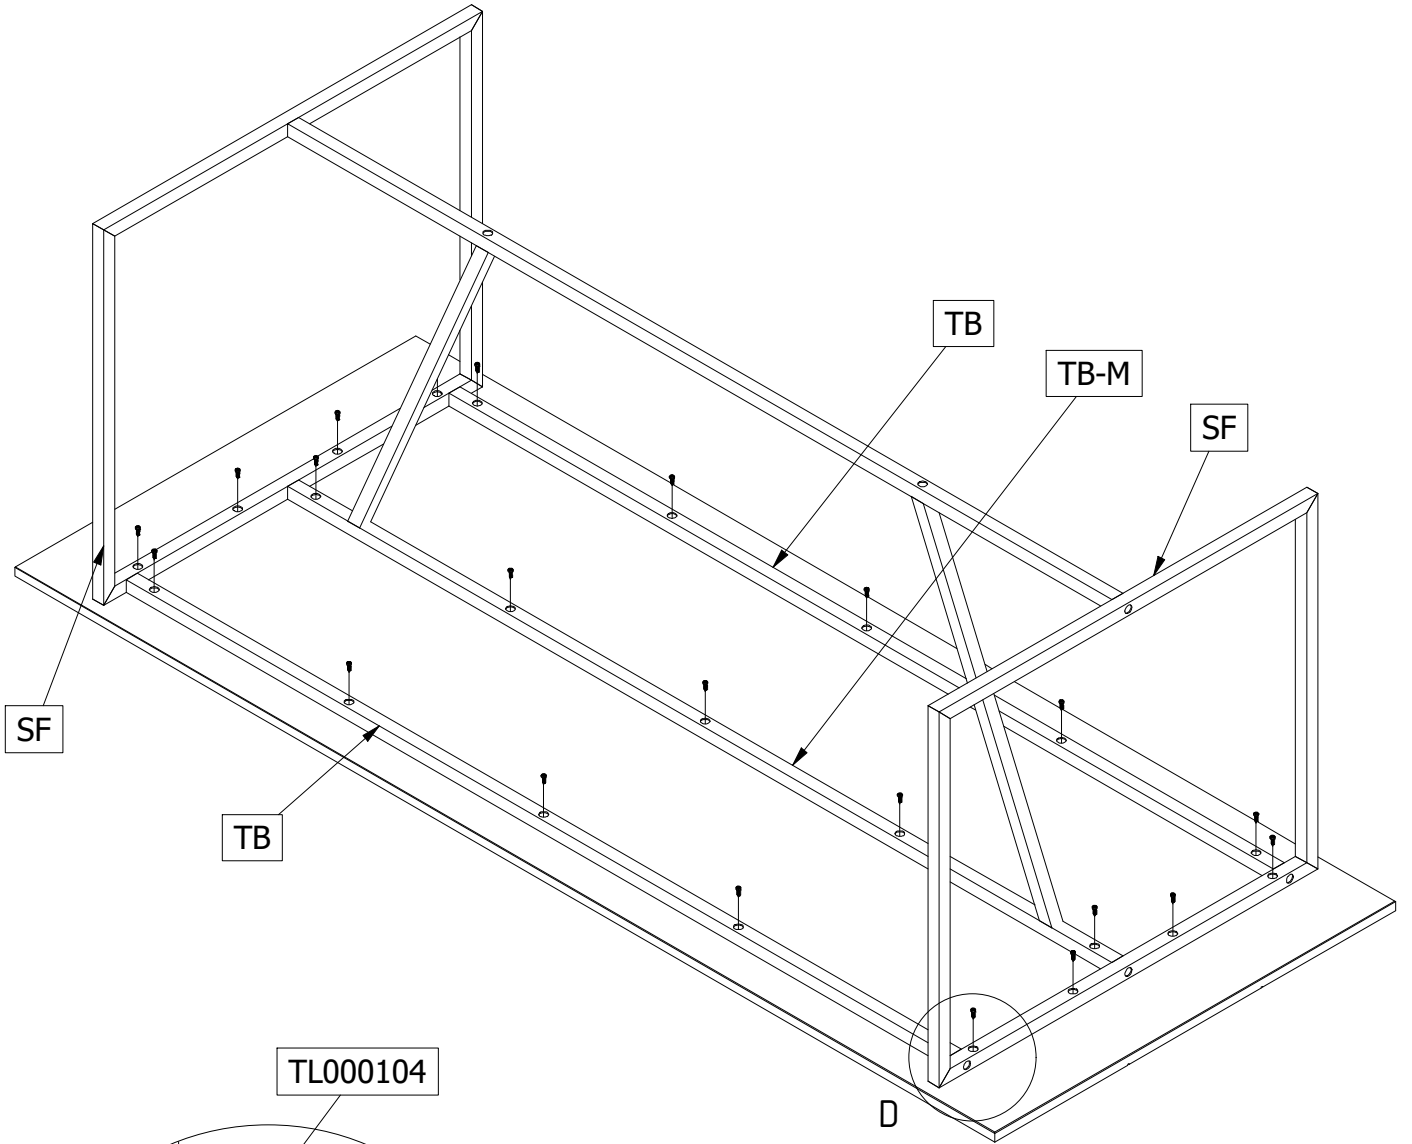

SILAS EETTAFEL

ESSTISCH - TABLE - DINING TABLE

12	M6x16	TL000116	
8	Ø15x7	TL000301	
23	4x16mm	TL000104	
1	SW5	AC000264	

	AC000264		TL000116		TL000116
		1x		4x	

A

B

2

3