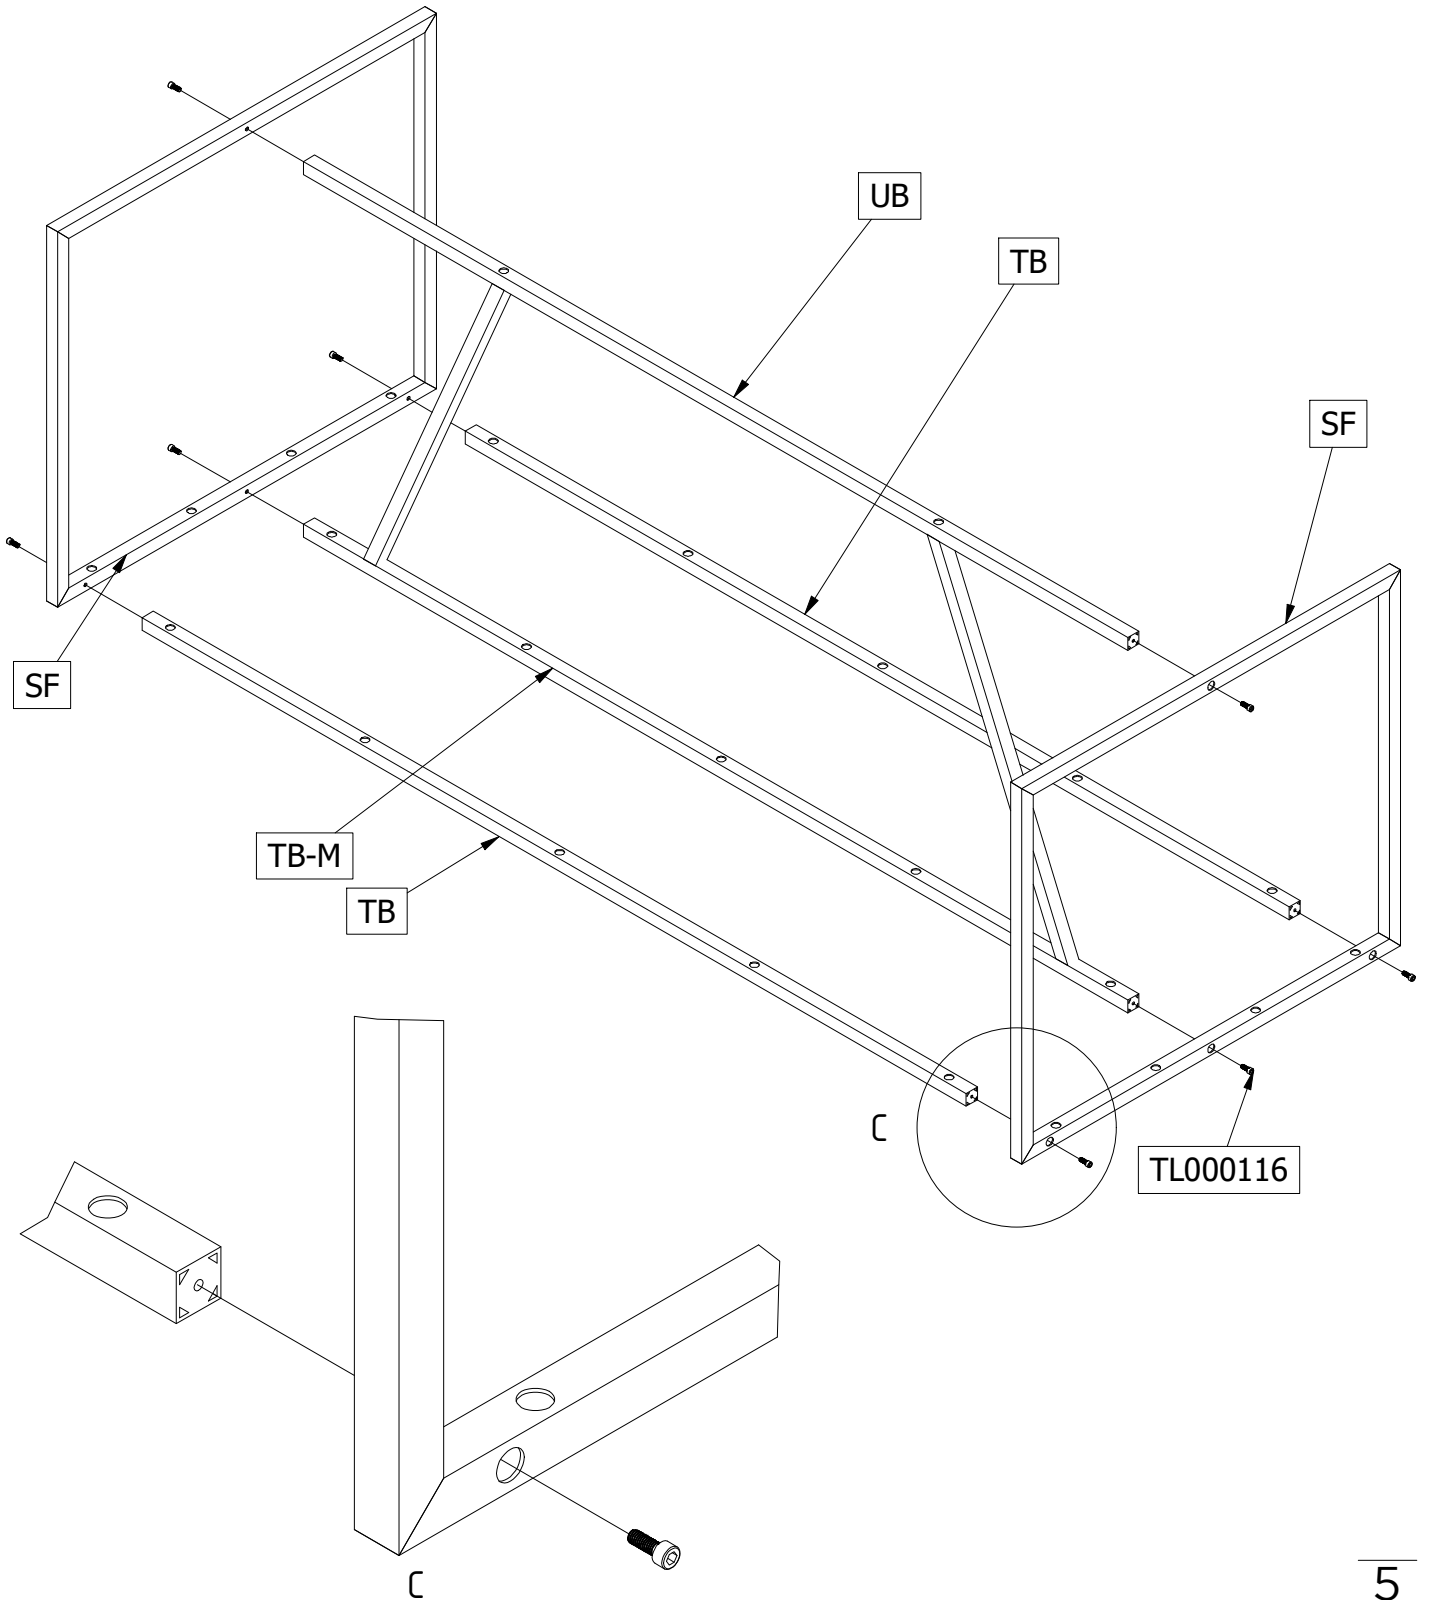

SILAS EETTAFEL

ESSTISCH - TABLE - DINING TABLE

12	M6x16	TL000116	
8	Ø15x7	TL000301	
23	4x16mm	TL000104	
1	SW5	AC000264	

	AC000264		TL000116		TL000116
		1x		4x	

A

B

2

3