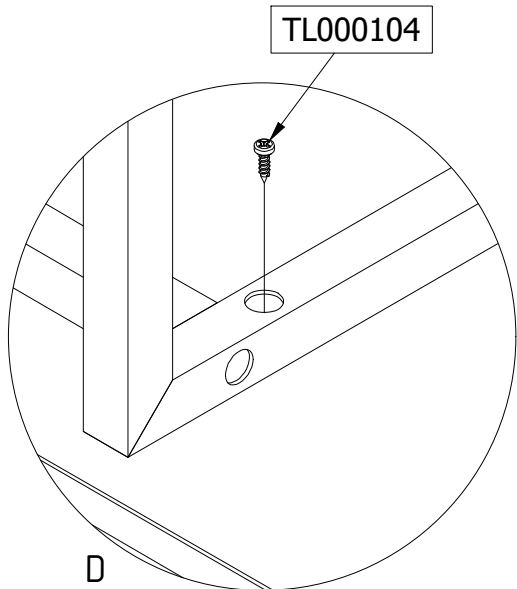

SILAS EETTAFEL

ESSTISCH - TABLE - DINING TABLE

12	M6x16	TL000116	
8	Ø15x7	TL000301	
23	4x16mm	TL000104	
1	SW5	AC000264	

	AC000264		TL000116		TL000116
		1x		4x	

A

B

2

3